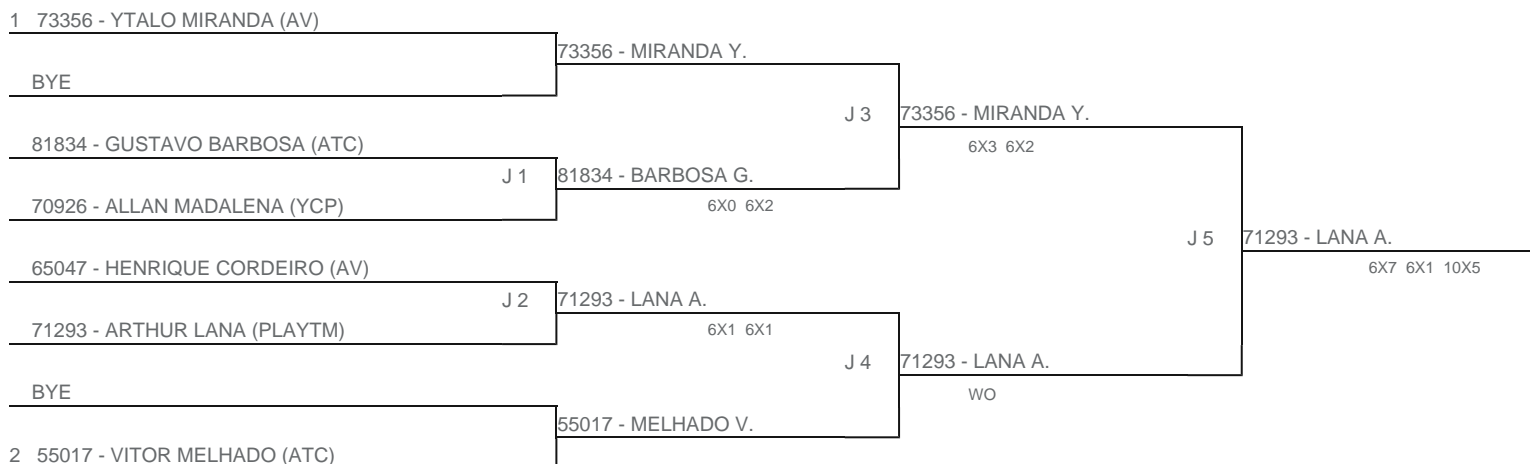

TORNEIO: 2024-151 - COPA PLAY TENNIS DE CLASSES - MORUMBY
CATEGORIA: 4M1
BÔNUS: QUALIDADE DA CHAVE 0% | QUANTIDADE DE INSCRITOS 0%
G2 - RANKING: 13/08/24

Esta chave foi elaborada pelo departamento técnico da Federação Paulista de Tênis nenhuma alteração poderá ser feita sem expresse consentimento desta.