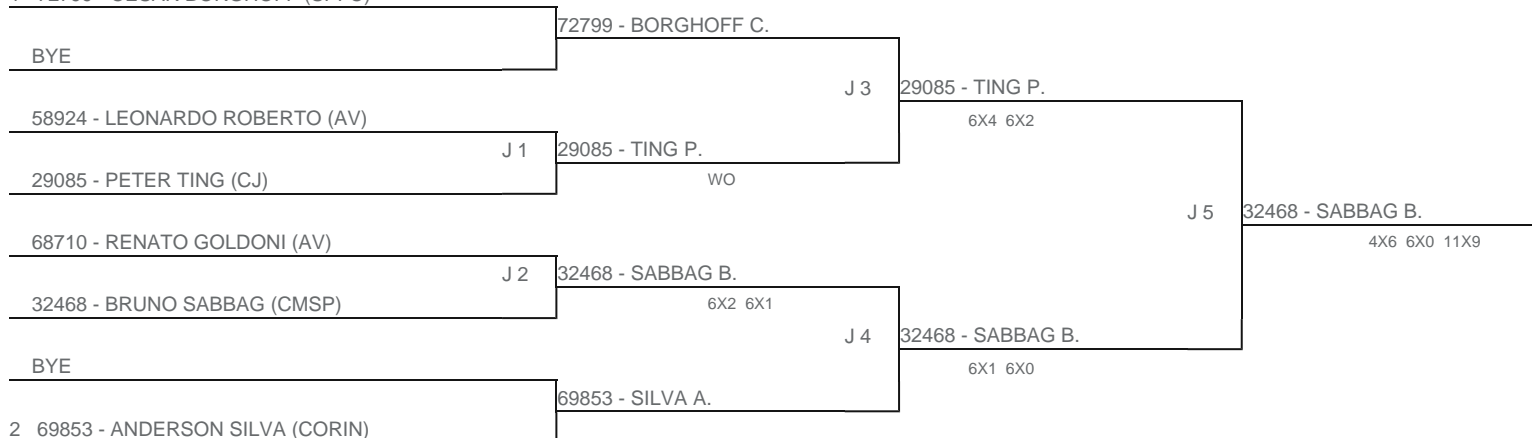

TORNEIO: 2024-151 - COPA PLAY TENNIS DE CLASSES - MORUMBY
CATEGORIA: 4M2
BÔNUS: QUALIDADE DA CHAVE 0% | QUANTIDADE DE INSCRITOS 0%
G2 - RANKING: 13/08/2024

1 72799 - CESAR BORGHOFF (SPFC)

Esta chave foi elaborada pelo departamento técnico da Federação Paulista de Tênis nenhuma alteração poderá ser feita sem expresse consentimento desta.