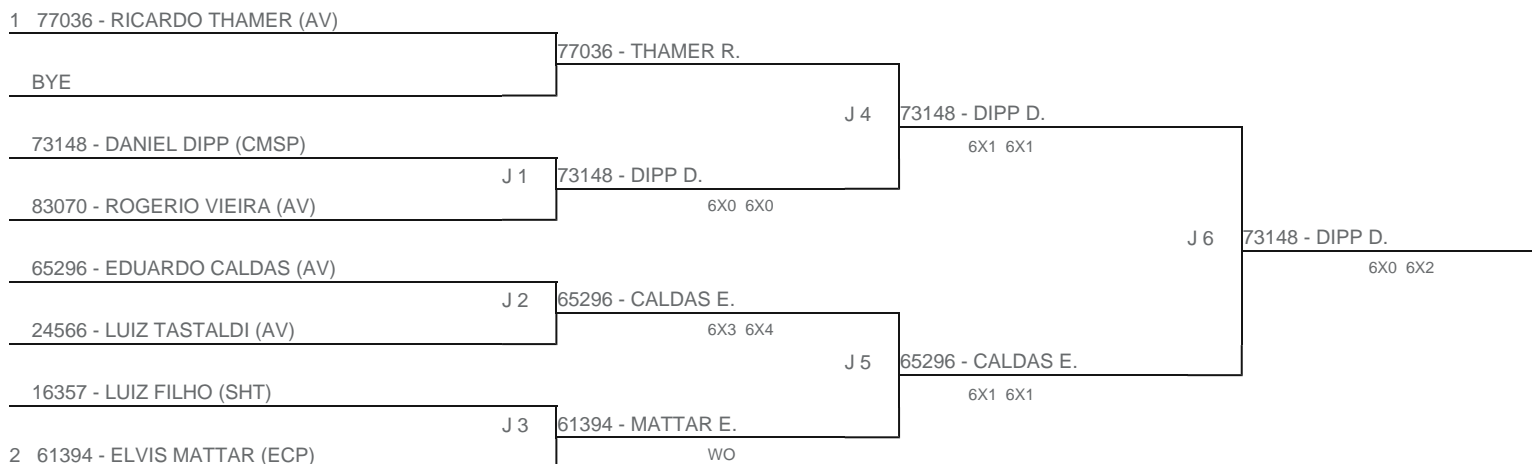

TORNEIO: 2024-151 - COPA PLAY TENNIS DE CLASSES - MORUMBY
CATEGORIA: 5M2
BÔNUS: QUALIDADE DA CHAVE 10% | QUANTIDADE DE INSCRITOS 0%
G2 - RANKING: 13/08/24

Esta chave foi elaborada pelo departamento técnico da Federação Paulista de Tênis nenhuma alteração poderá ser feita sem expresse consentimento desta.