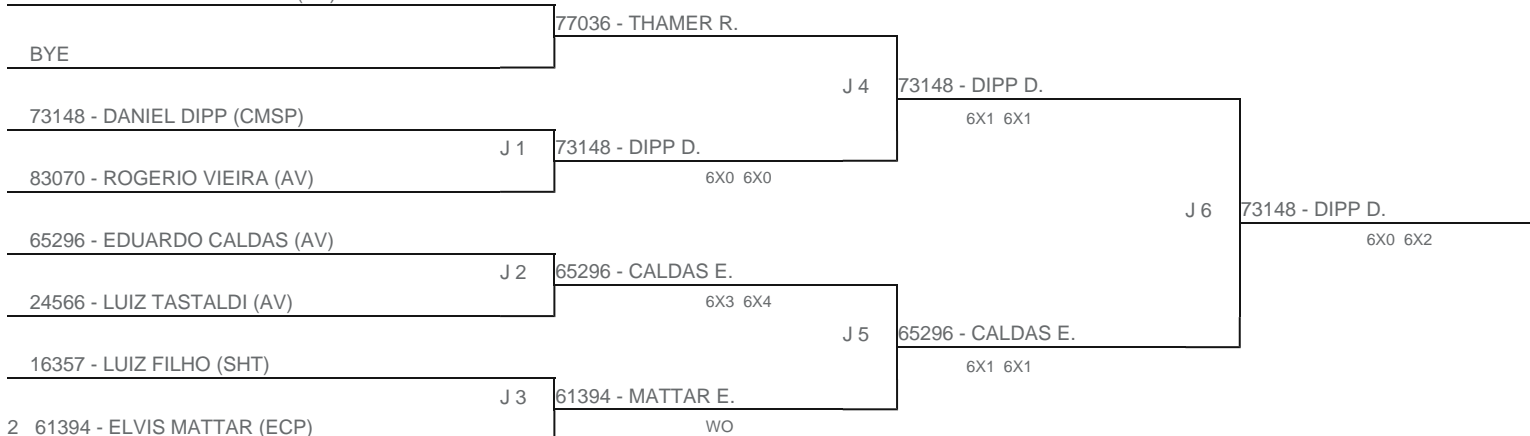

TORNEIO: 2024-151 - COPA PLAY TENNIS DE CLASSES - MORUMBY  
CATEGORIA: 5M2  
BÔNUS: QUALIDADE DA CHAVE 10% | QUANTIDADE DE INSCRITOS 0%  
G2 - RANKING: 13/08/2024

1 77036 - RICARDO THAMER (AV)

Esta chave foi elaborada pelo departamento técnico da Federação Paulista de Tênis nenhuma alteração poderá ser feita sem expresse consentimento desta.