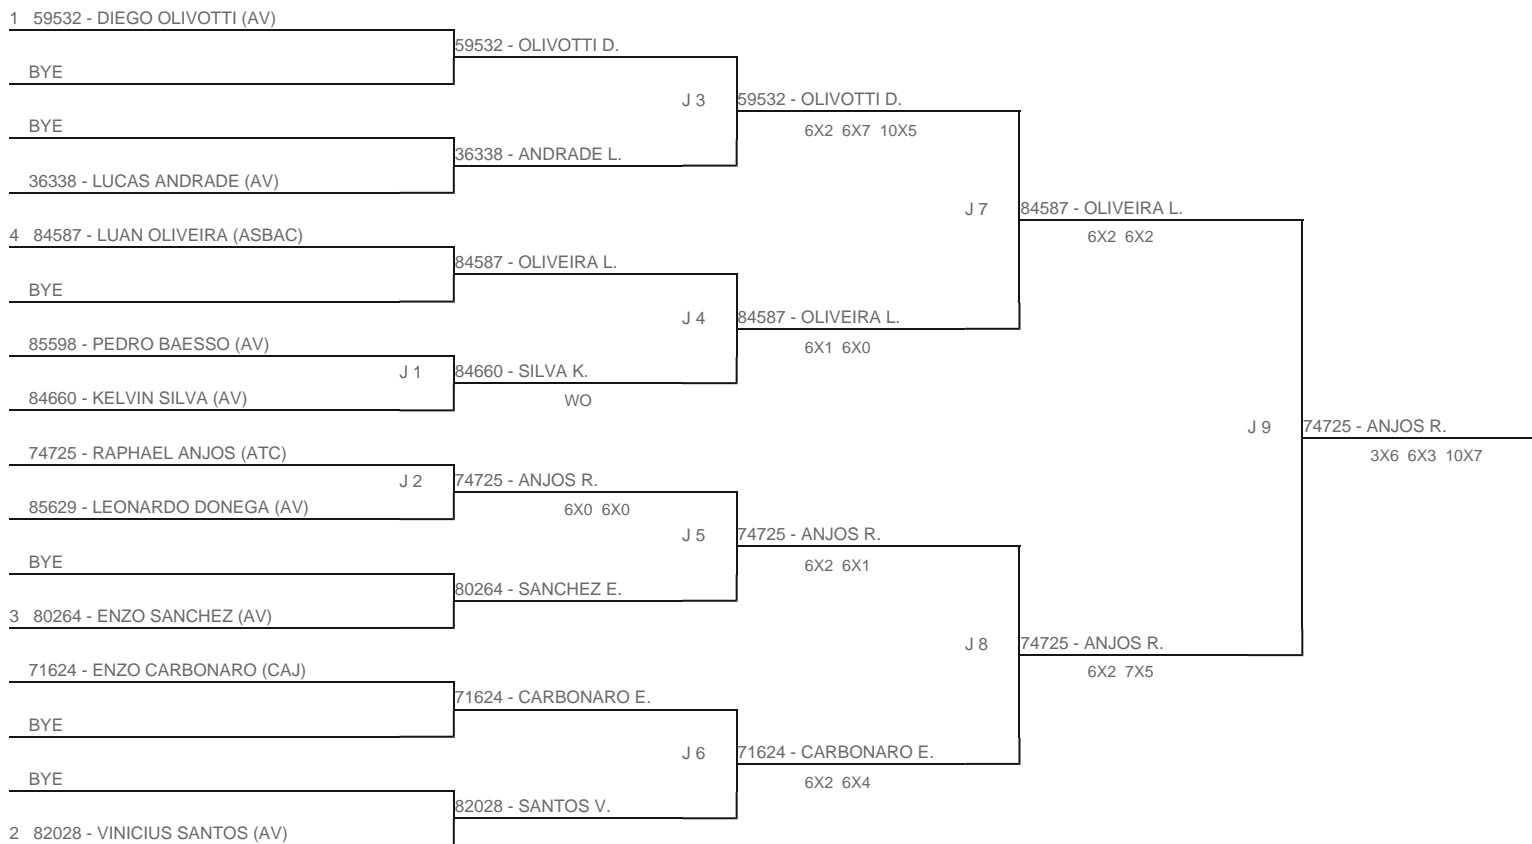

TORNEIO: 2024-151 - COPA PLAY TENNIS DE CLASSES - MORUMBY
CATEGORIA: PM1
BÔNUS: QUALIDADE DA CHAVE 10% | QUANTIDADE DE INSCRITOS 10%
G2 - RANKING: 13/08/24

Esta chave foi elaborada pelo departamento técnico da Federação Paulista de Tênis nenhuma alteração poderá ser feita sem expresse consentimento desta.