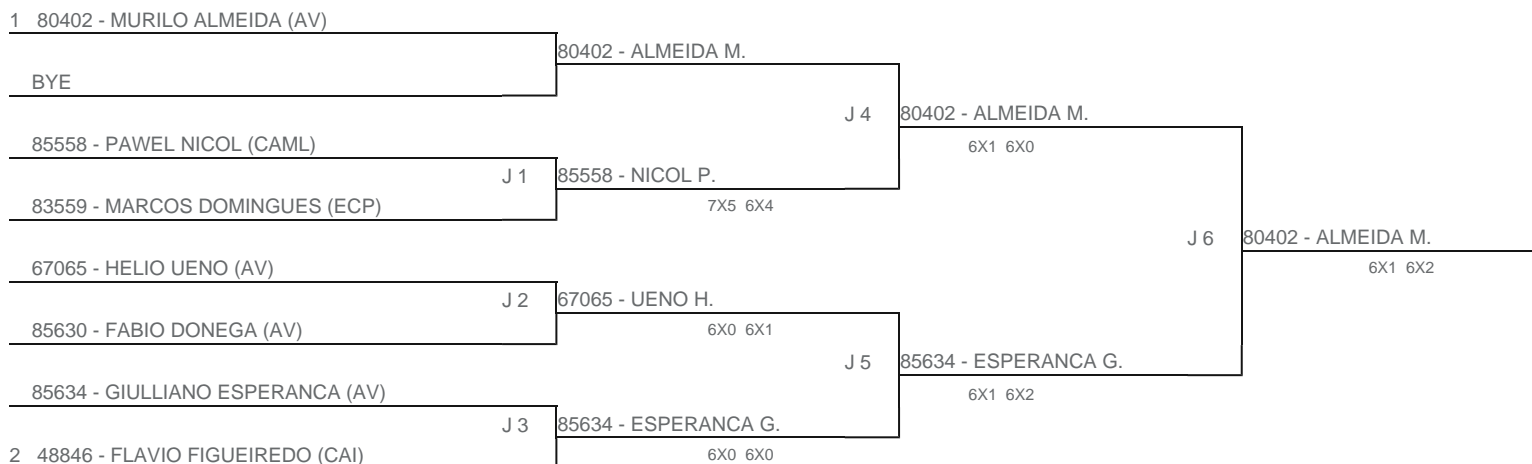

TORNEIO: 2024-151 - COPA PLAY TENNIS DE CLASSES - MORUMBY
CATEGORIA: PM2
BÔNUS: QUALIDADE DA CHAVE 10% | QUANTIDADE DE INSCRITOS 0%
G2 - RANKING: 13/08/24

Esta chave foi elaborada pelo departamento técnico da Federação Paulista de Tênis nenhuma alteração poderá ser feita sem expresse consentimento desta.