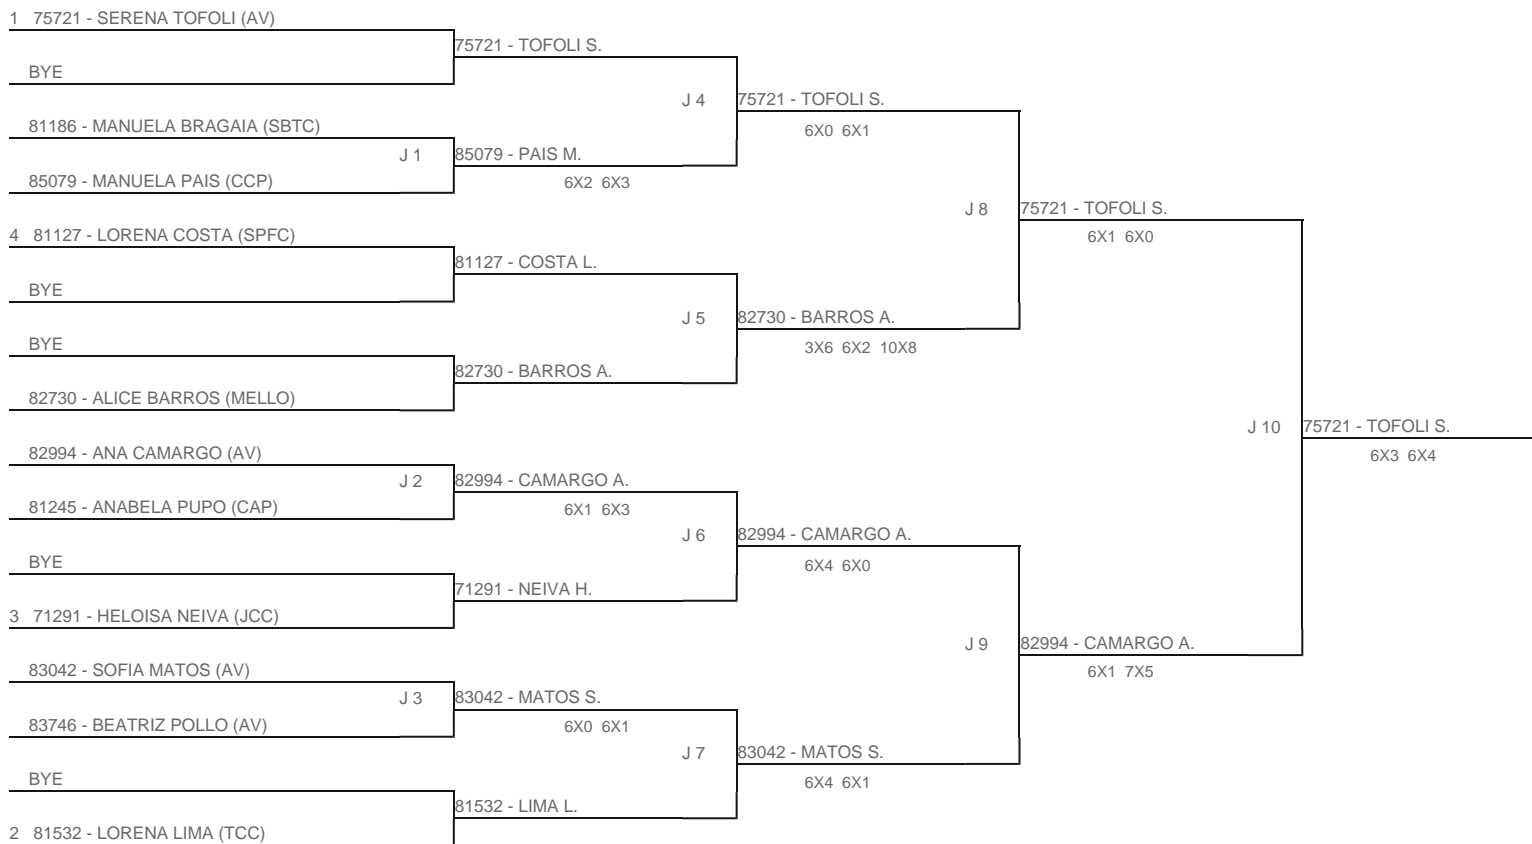

TORNEIO: 2024-155 - COPA PLAY TENNIS SOROCABA INFANTOJUVENIL
CATEGORIA: 14F
BÔNUS: QUALIDADE DA CHAVE 0% | QUANTIDADE DE INSCRITOS 10%
G2 - RANKING: 20/08/24

Esta chave foi elaborada pelo departamento técnico da Federação Paulista de Tênis nenhuma alteração poderá ser feita sem expresse consentimento desta.