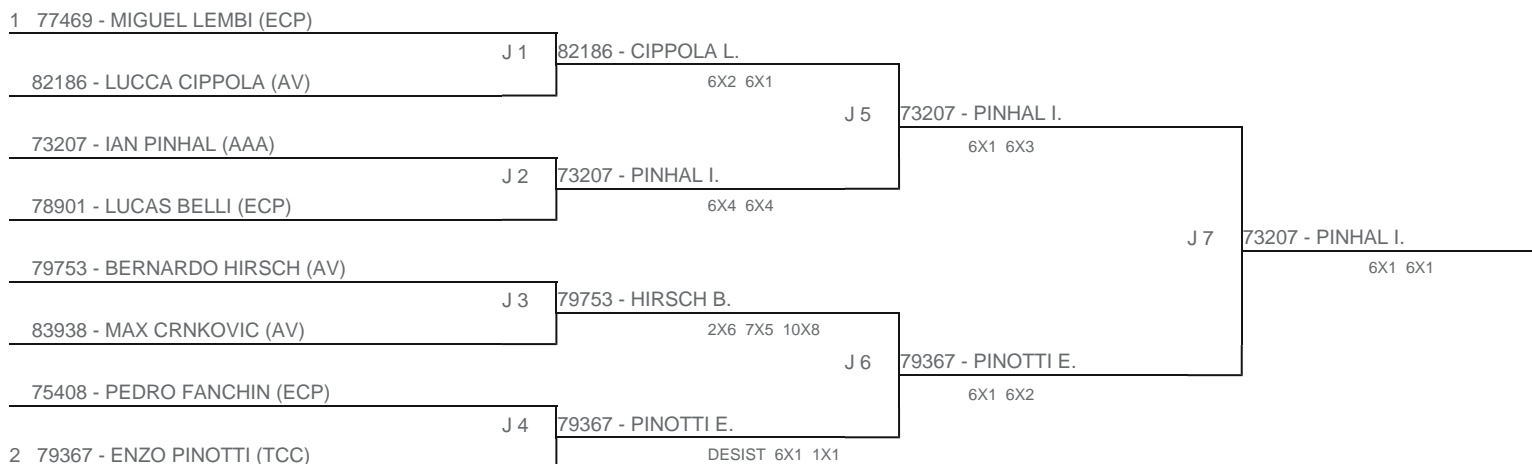

TORNEIO: 2024-155 - COPA PLAY TENNIS SOROCABA INFANTOJUVENIL  
CATEGORIA: 12M  
BÔNUS: QUALIDADE DA CHAVE 0% | QUANTIDADE DE INSCRITOS 0%  
G2 - RANKING: 20/08/24

Esta chave foi elaborada pelo departamento técnico da Federação Paulista de Tênis nenhuma alteração poderá ser feita sem expresse consentimento desta.