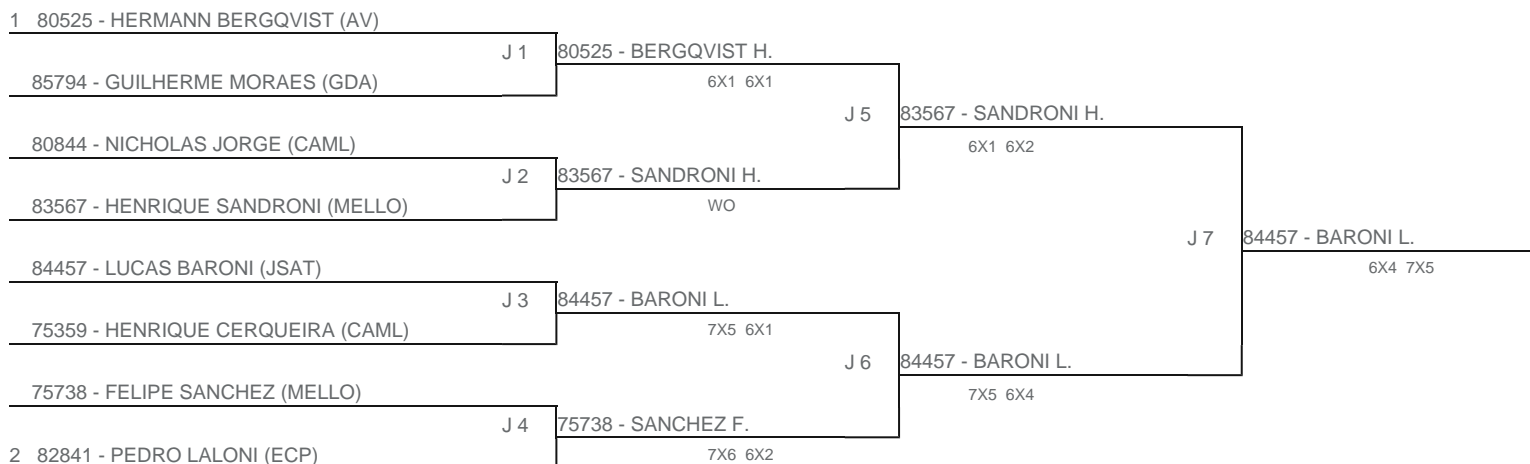

TORNEIO: 2024-155 - COPA PLAY TENNIS SOROCABA INFANTOJUVENIL
CATEGORIA: 12MP
BÔNUS: QUALIDADE DA CHAVE 0% | QUANTIDADE DE INSCRITOS 0%
G2 - RANKING: 20/08/24

Esta chave foi elaborada pelo departamento técnico da Federação Paulista de Tênis nenhuma alteração poderá ser feita sem expresse consentimento desta.