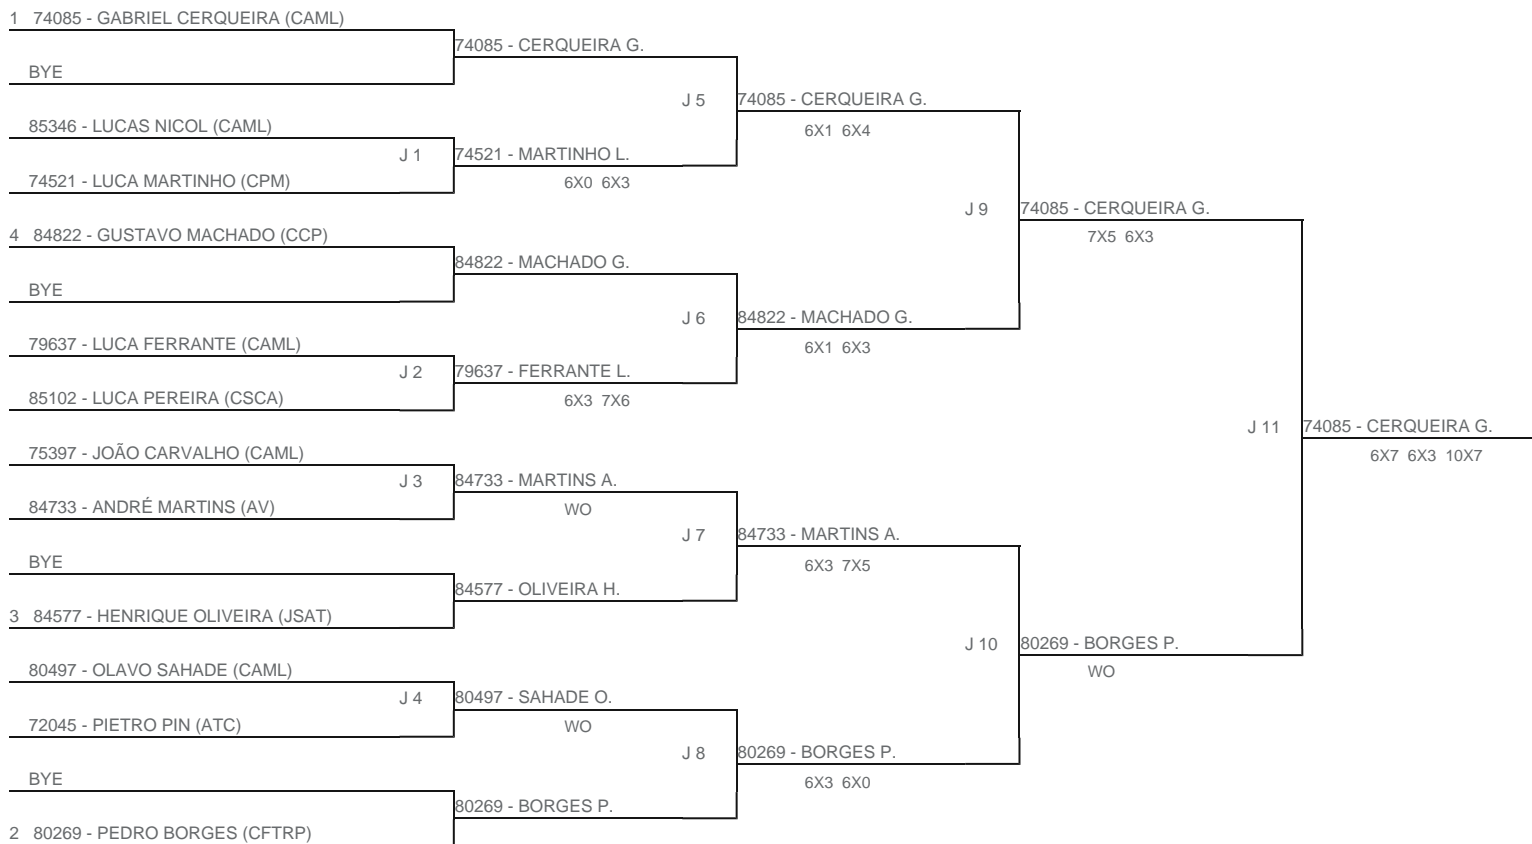

TORNEIO: 2024-155 - COPA PLAY TENNIS SOROCABA INFANTOJUVENIL
CATEGORIA: 14MP
BÔNUS: QUALIDADE DA CHAVE 0% | QUANTIDADE DE INSCRITOS 10%
G2 - RANKING: 20/08/24

Esta chave foi elaborada pelo departamento técnico da Federação Paulista de Tênis nenhuma alteração poderá ser feita sem expresse consentimento desta.