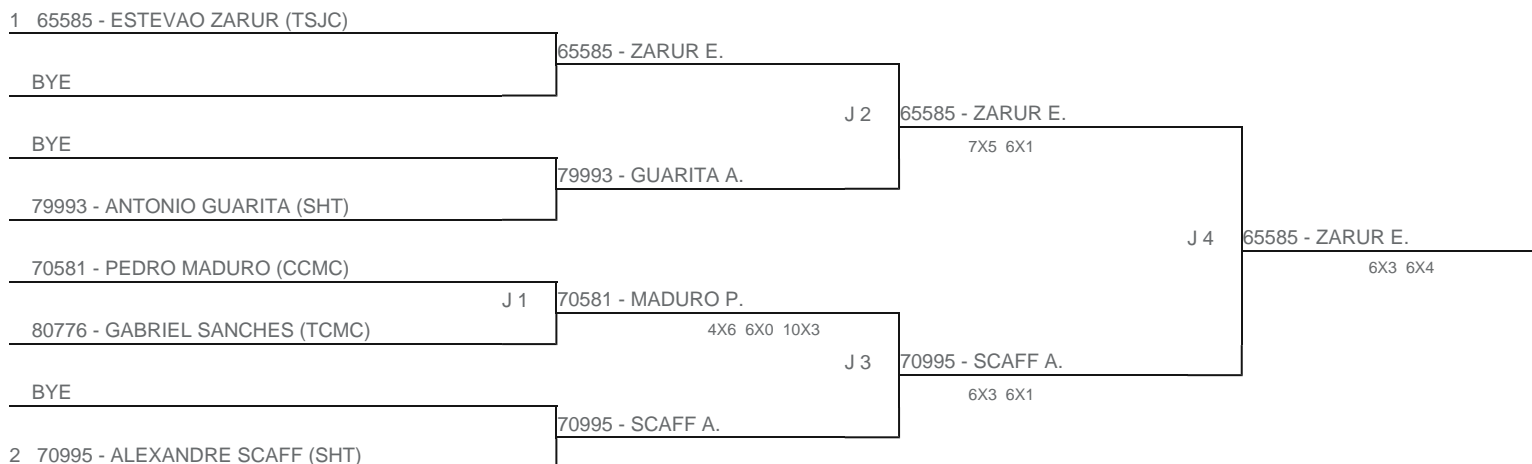

TORNEIO: 2024-160 - TORNEIO ABERTO INFANTOJUVENIL DO TÊNIS CLUBE DE MOGI DAS CRUZES
CATEGORIA: 16M
BÔNUS: QUALIDADE DA CHAVE 0% | QUANTIDADE DE INSCRITOS 0%
G2 - RANKING: 13/08/24

Esta chave foi elaborada pelo departamento técnico da Federação Paulista de Tênis nenhuma alteração poderá ser feita sem expresse consentimento desta.