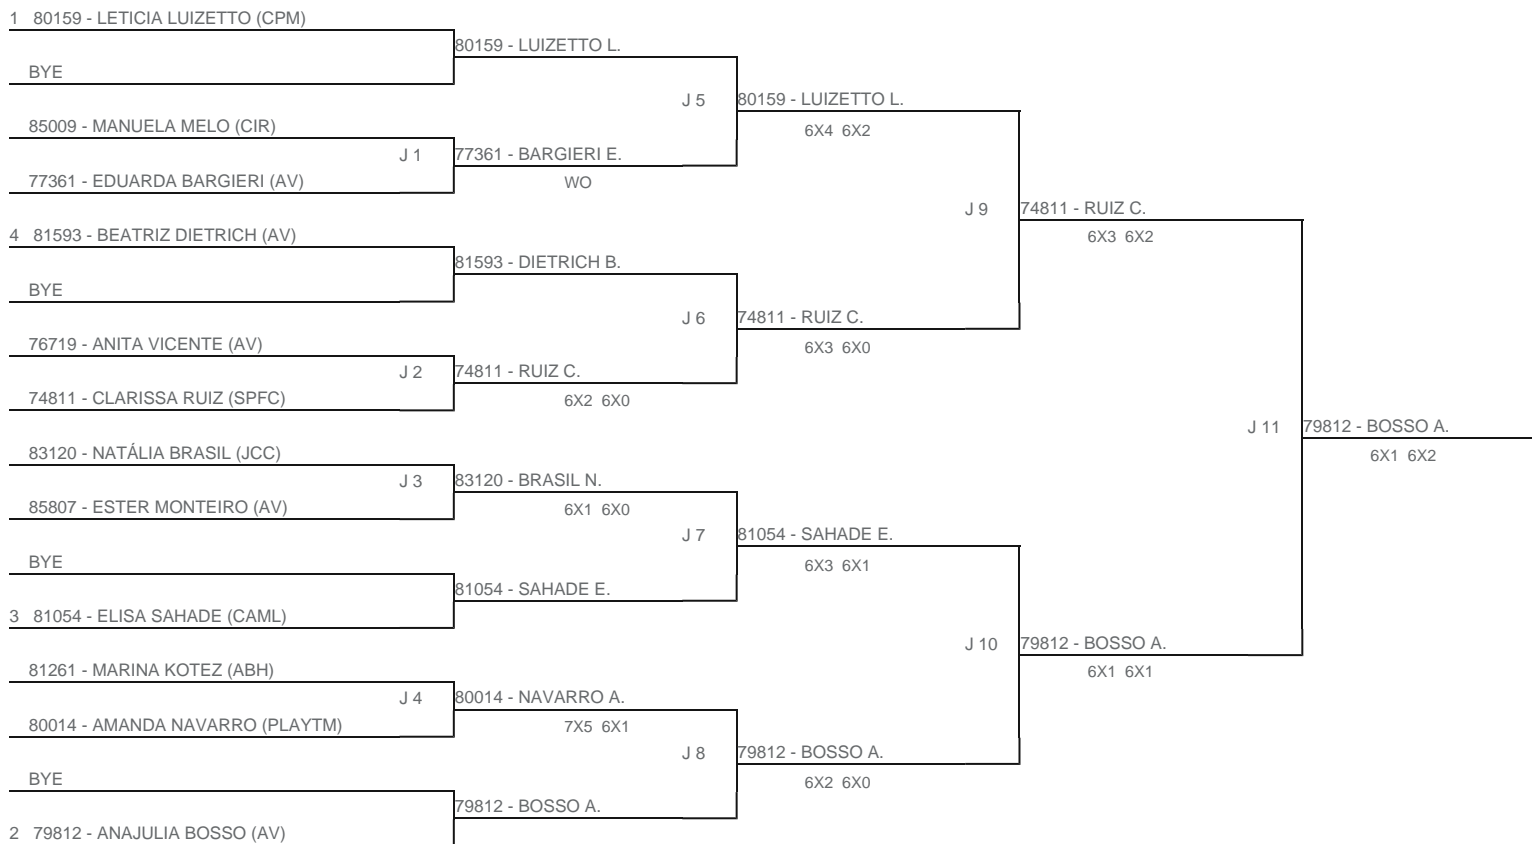

TORNEIO: 2024-162 - COPA PLAY TENNIS INFANTOJUVENIL - MORUMBY
 CATEGORIA: 12F
 BÔNUS: QUALIDADE DA CHAVE 0% | QUANTIDADE DE INSCRITOS 10%
 G2 - RANKING: 27/08/24

Esta chave foi elaborada pelo departamento técnico da Federação Paulista de Tênis nenhuma alteração poderá ser feita sem expresse consentimento desta.