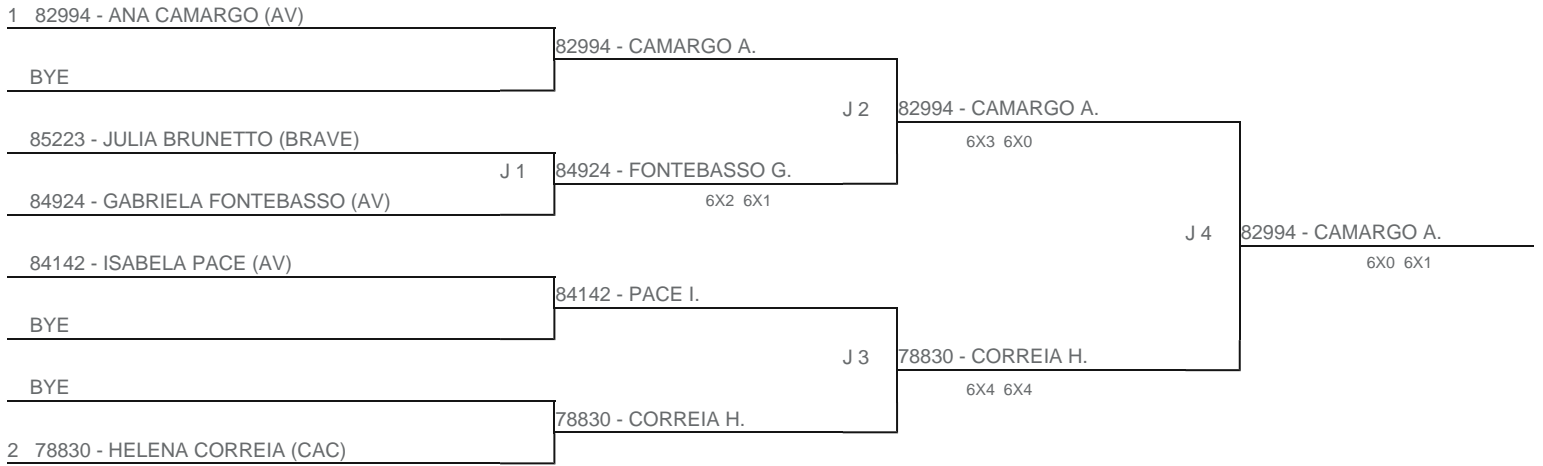

TORNEIO: 2024-166 - COPA PLAY TENNIS SOROCABA INFANTOJUVENIL  
CATEGORIA: 14F  
BÔNUS: QUALIDADE DA CHAVE 0% | QUANTIDADE DE INSCRITOS 0%  
G2 - RANKING: 03/09/2024

Esta chave foi elaborada pelo departamento técnico da Federação Paulista de Tênis nenhuma alteração poderá ser feita sem expresse consentimento desta.