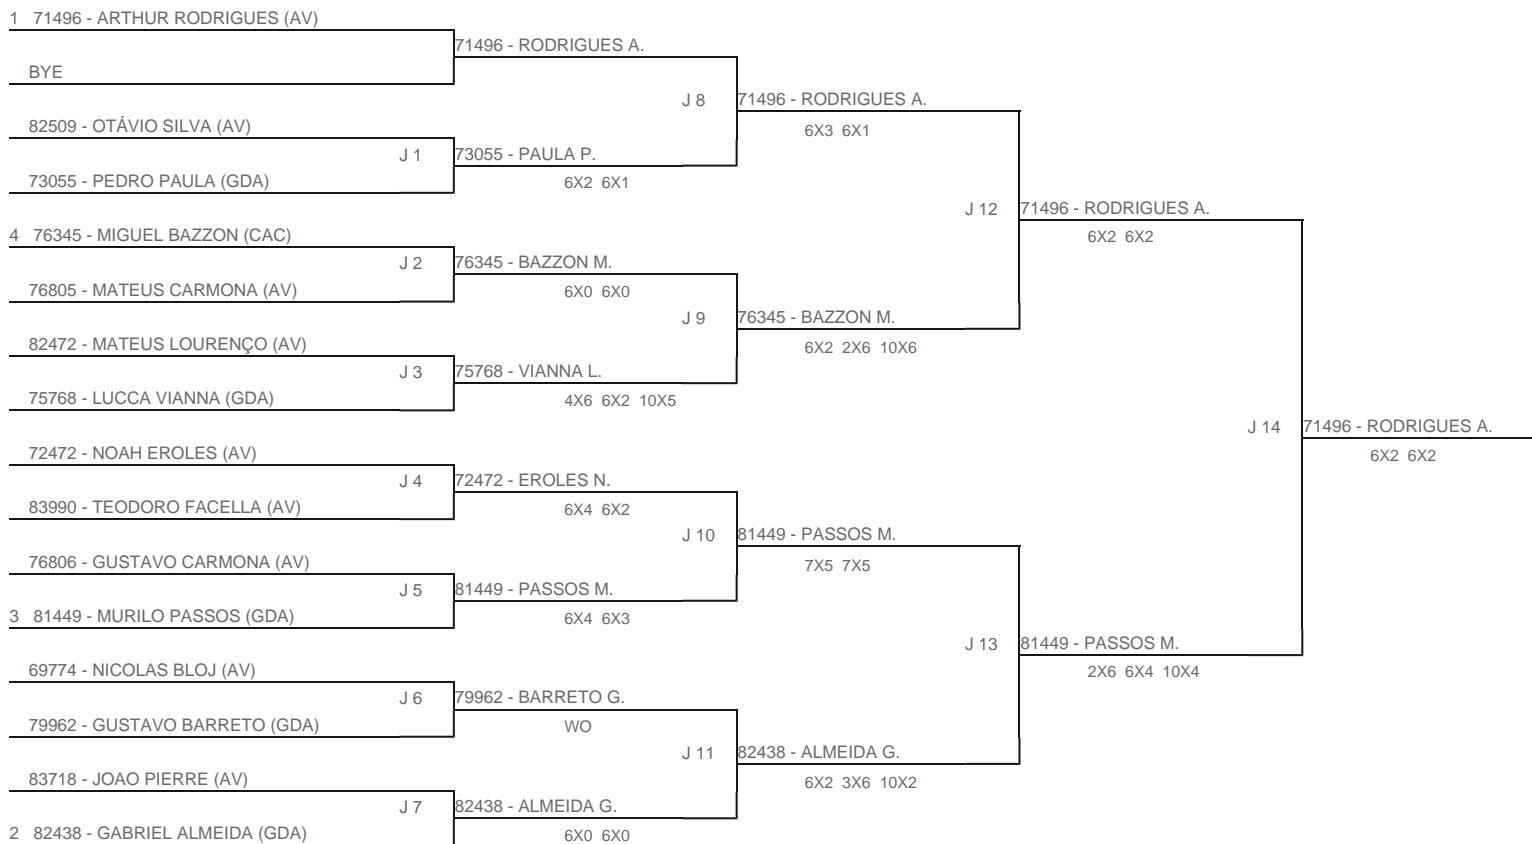

TORNEIO: 2024-166 - COPA PLAY TENNIS SOROCABA INFANTOJUVENIL
CATEGORIA: 14M
BÔNUS: QUALIDADE DA CHAVE 0% | QUANTIDADE DE INSCRITOS 10%
G2 - RANKING: 03/09/24

Esta chave foi elaborada pelo departamento técnico da Federação Paulista de Tênis nenhuma alteração poderá ser feita sem expresse consentimento desta.