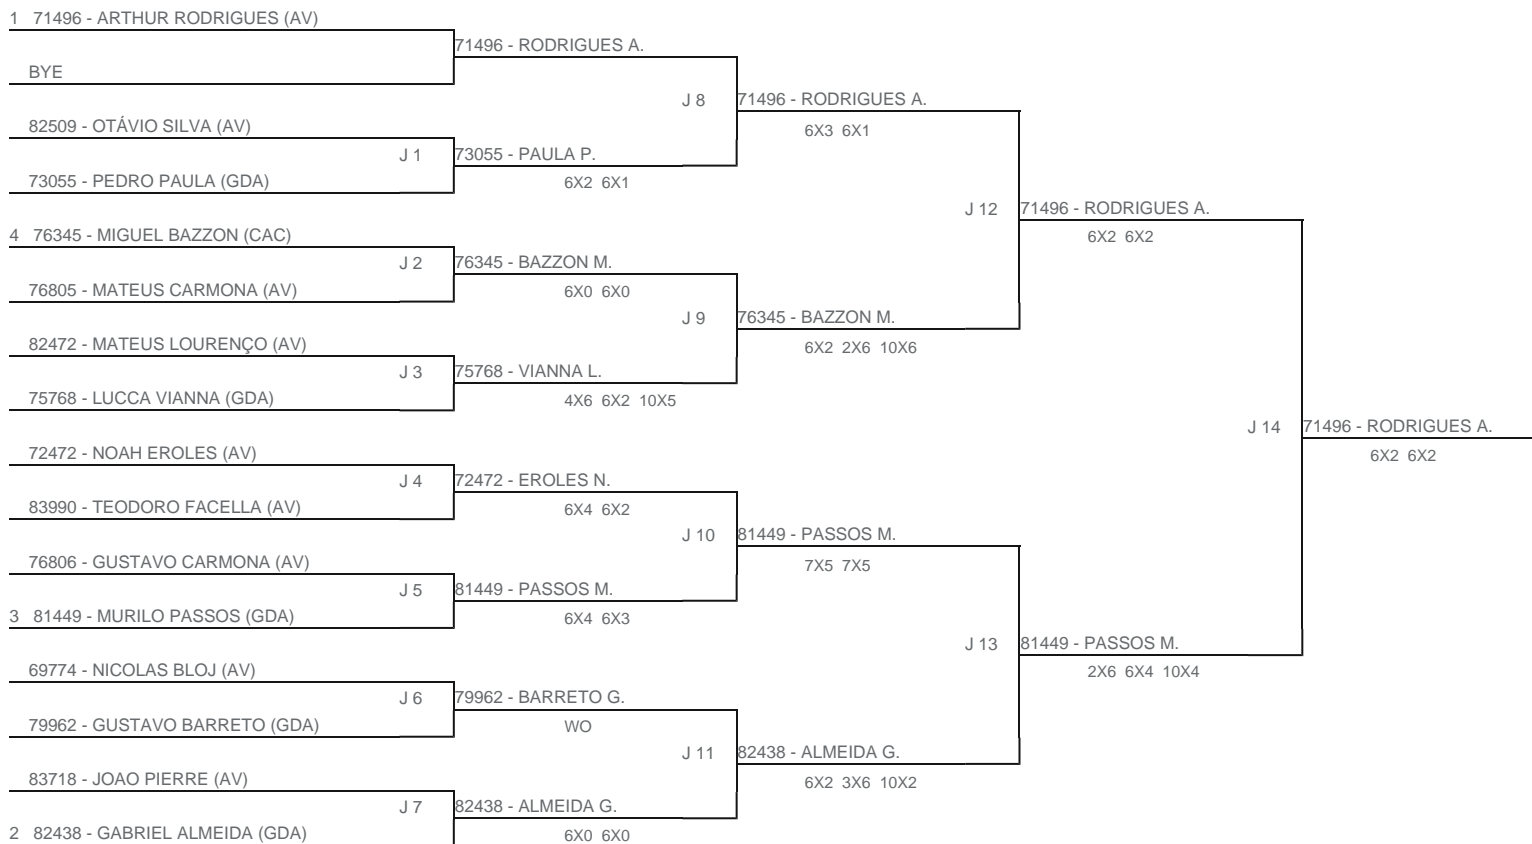

TORNEIO: 2024-166 - COPA PLAY TENNIS SOROCABA INFANTOJUVENIL
CATEGORIA: 14M
BÔNUS: QUALIDADE DA CHAVE 0% | QUANTIDADE DE INSCRITOS 10%
G2 - RANKING: 03/09/2024

Esta chave foi elaborada pelo departamento técnico da Federação Paulista de Tênis nenhuma alteração poderá ser feita sem expresse consentimento desta.