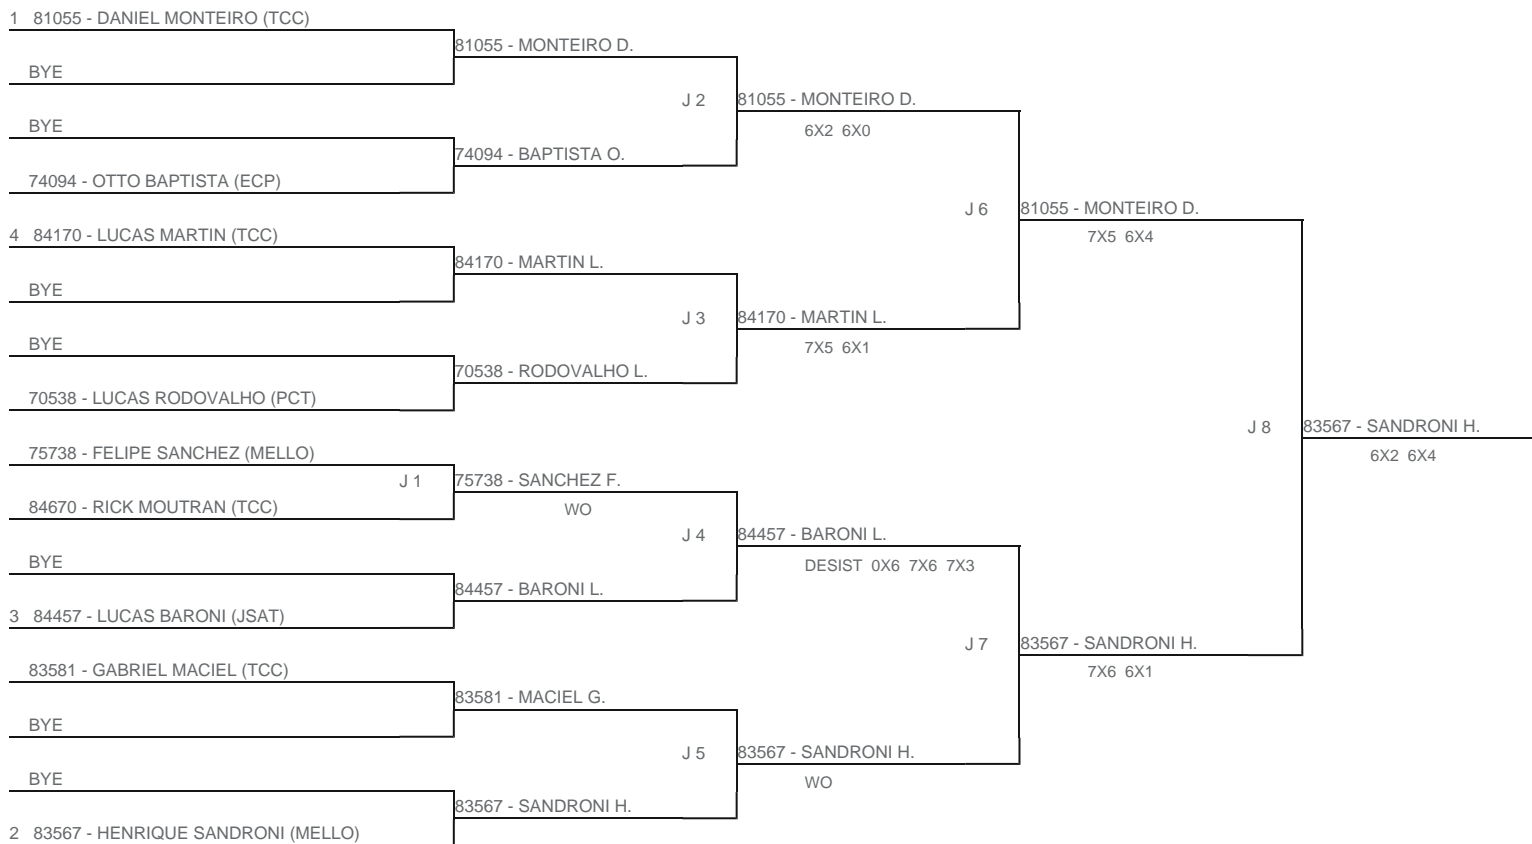

TORNEIO: 2024-167 - PCT OPEN DE TÊNIS INFANTOJUVENIL
CATEGORIA: 12MP
BÔNUS: QUALIDADE DA CHAVE 0% | QUANTIDADE DE INSCRITOS 10%
G2 - RANKING: 03/09/2024

Esta chave foi elaborada pelo departamento técnico da Federação Paulista de Tênis nenhuma alteração poderá ser feita sem expresse consentimento desta.