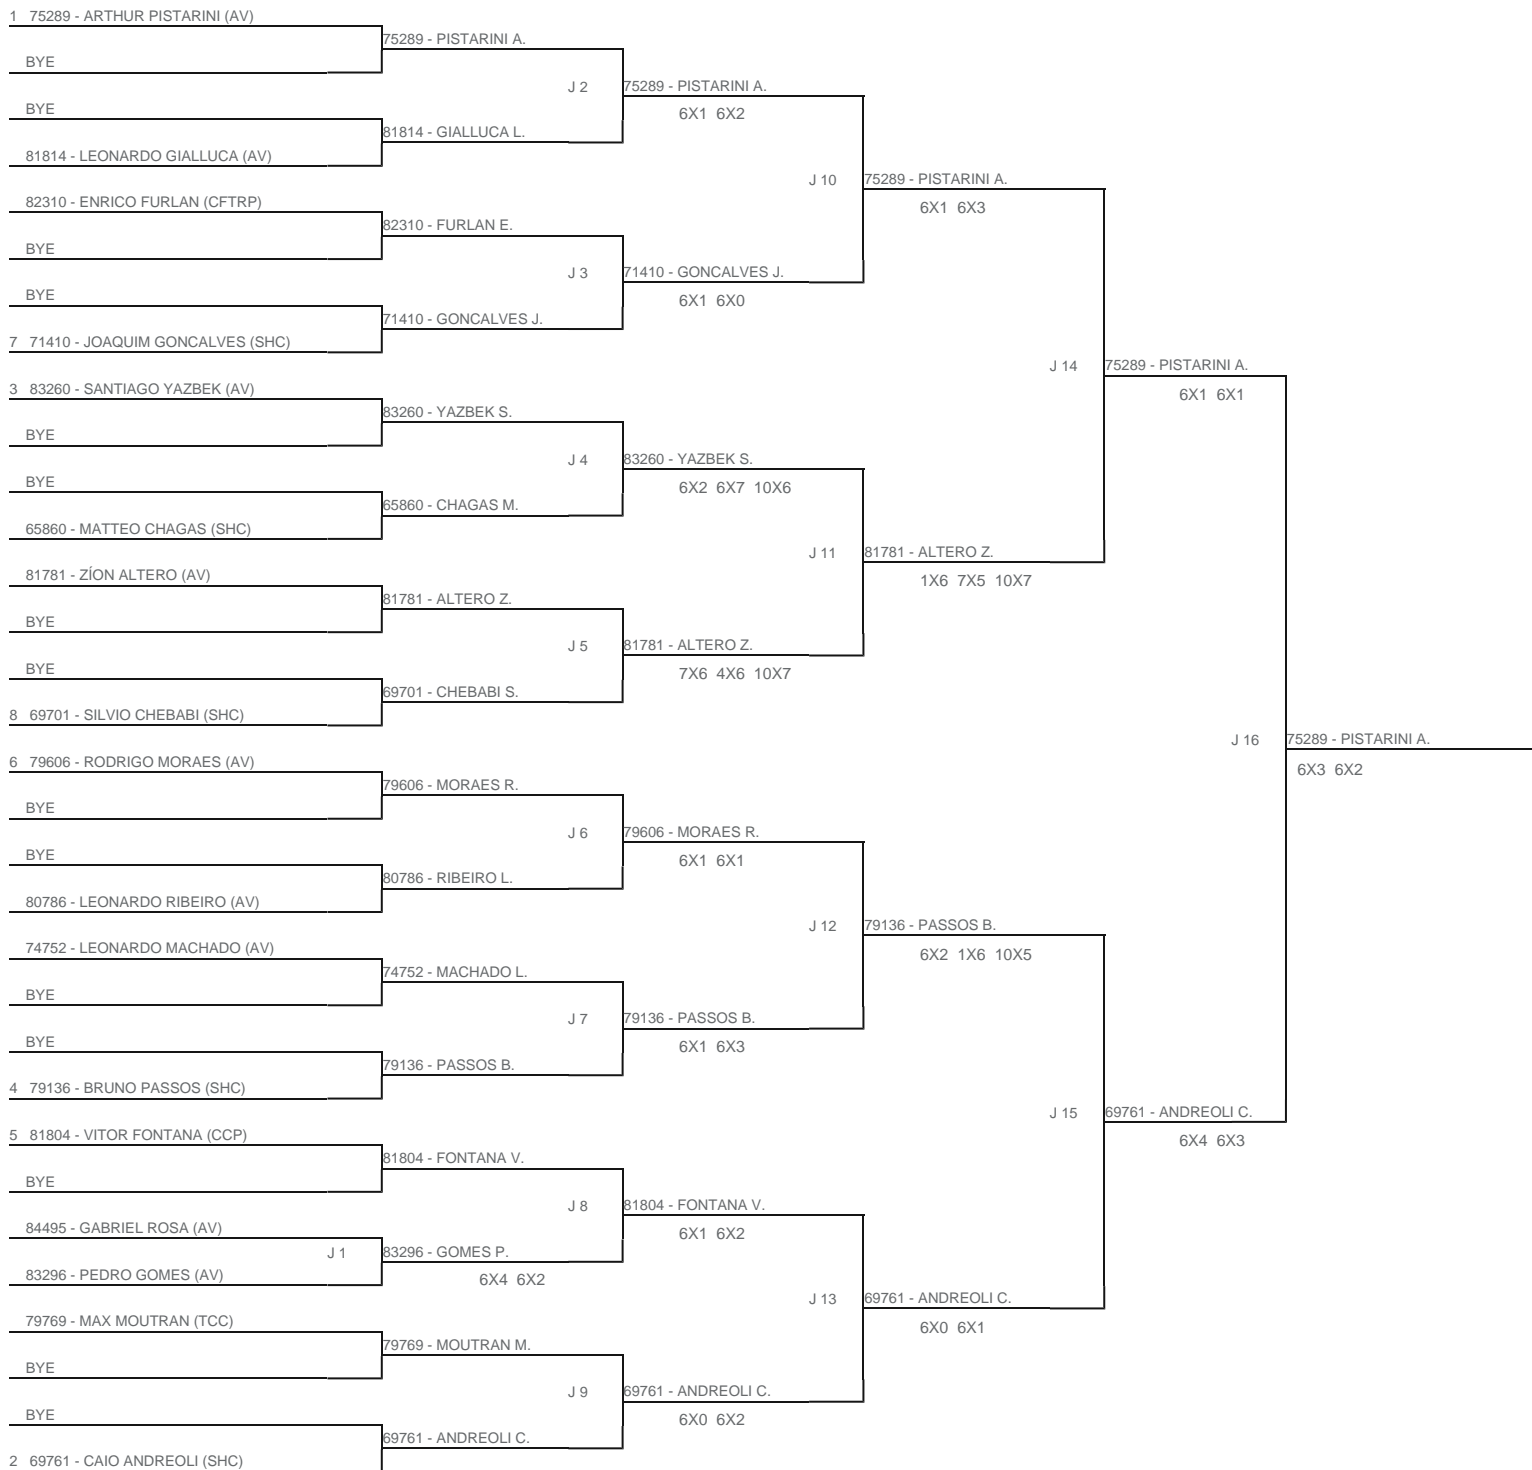

TORNEIO: 2024-167 - PCT OPEN DE TÊNIS INFANTOJUVENIL
 CATEGORIA: 14M
 BÔNUS: QUALIDADE DA CHAVE 0% | QUANTIDADE DE INSCRITOS 20%
 G2 - RANKING: 03/09/2024

Esta chave foi elaborada pelo departamento técnico da Federação Paulista de Tênis nenhuma alteração poderá ser feita sem expreso consentimento desta.