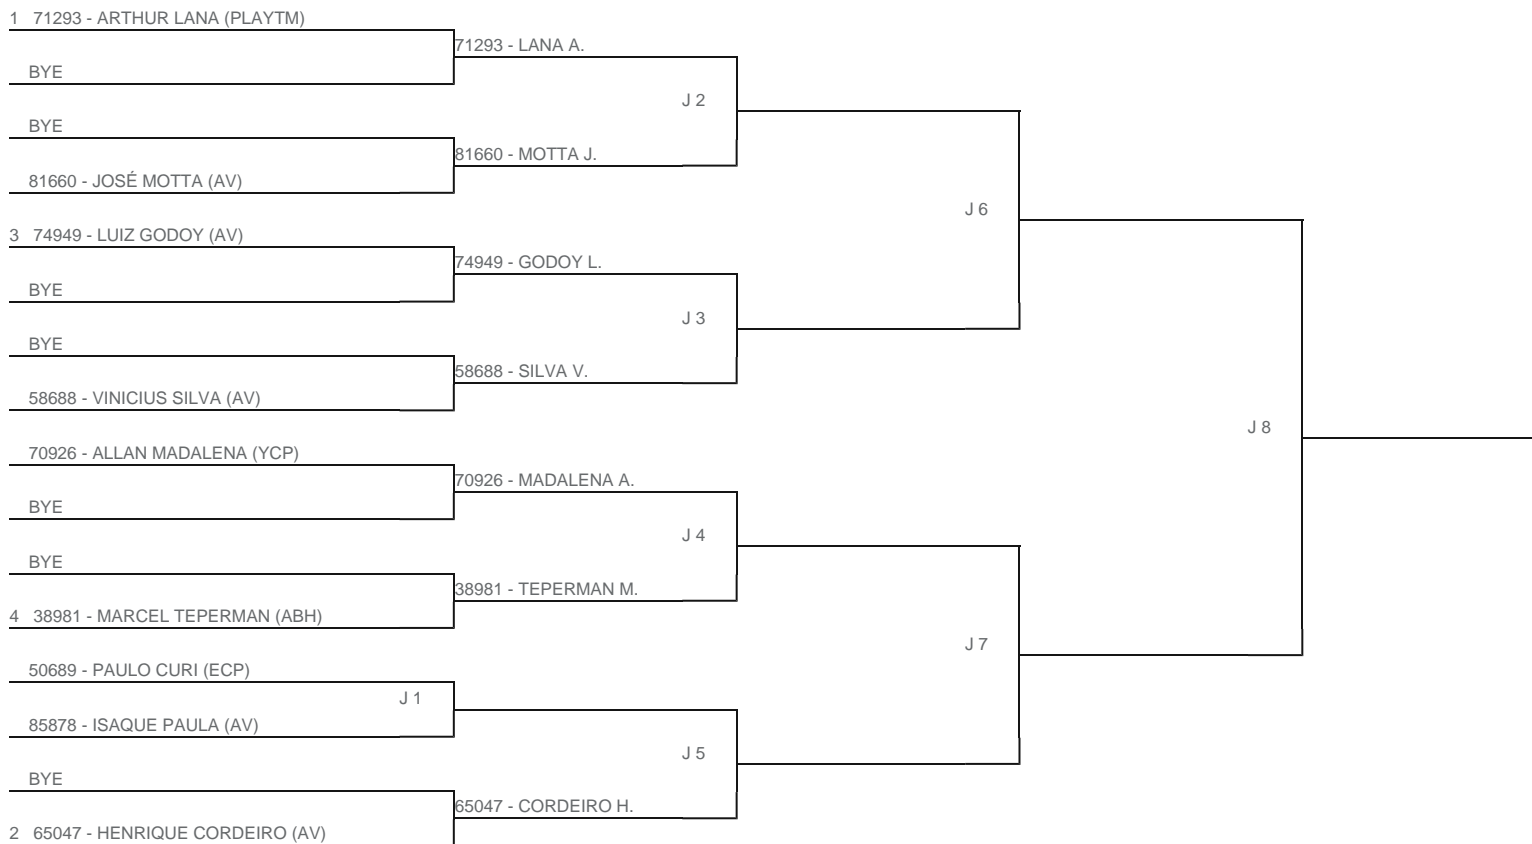

TORNEIO: 2024-169 - COPA PLAY TENNIS DE CLASSES - MORUMBY
CATEGORIA: 4M1
BÔNUS: QUALIDADE DA CHAVE 0% | QUANTIDADE DE INSCRITOS 10%
G2 - RANKING: 10/09/24

Esta chave foi elaborada pelo departamento técnico da Federação Paulista de Tênis nenhuma alteração poderá ser feita sem expresse consentimento desta.