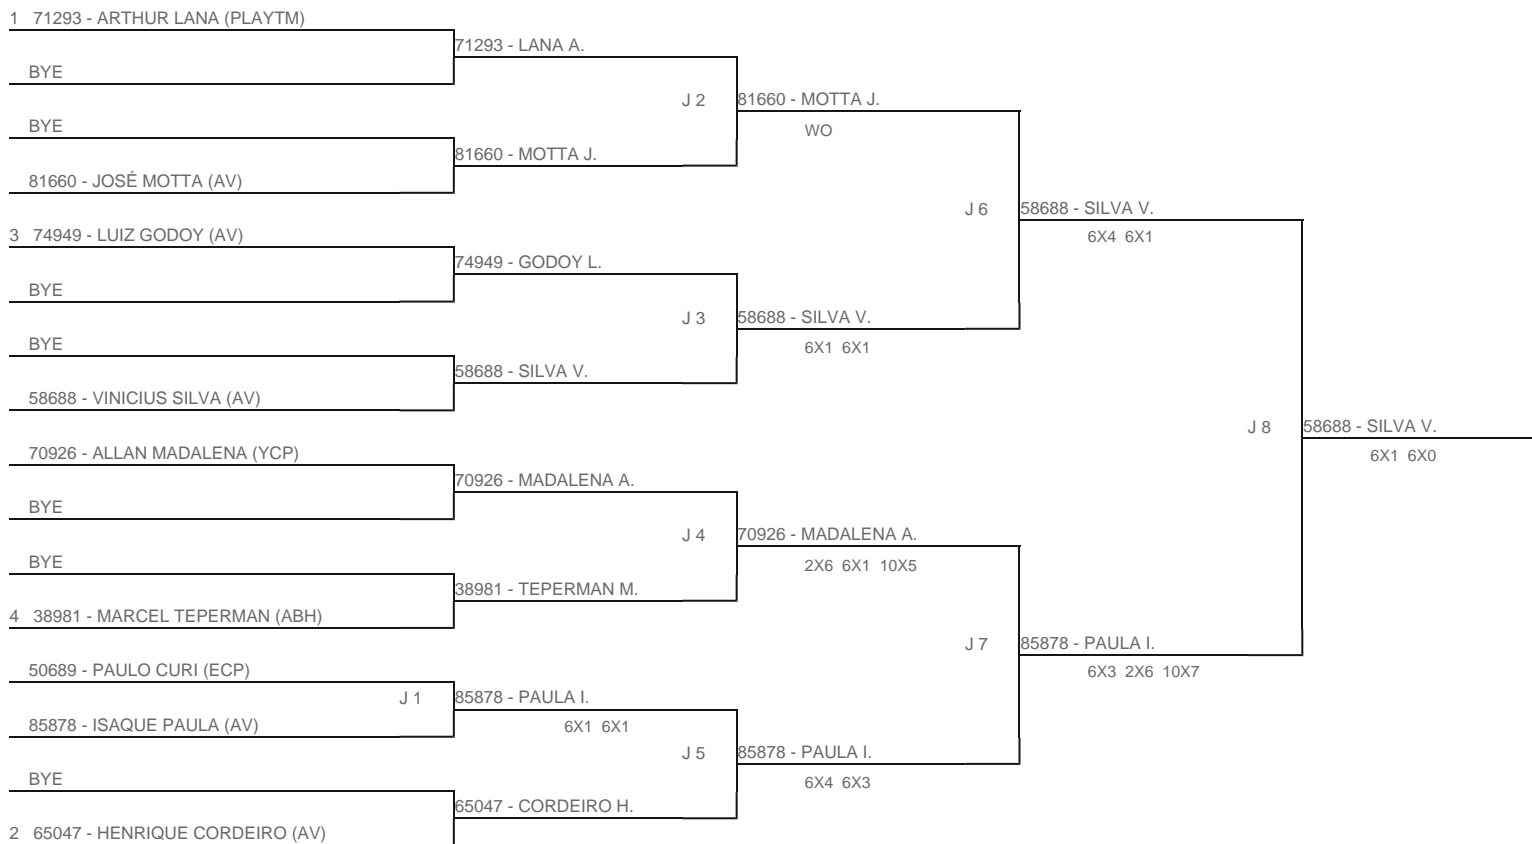

TORNEIO: 2024-169 - COPA PLAY TENNIS DE CLASSES - MORUMBY  
CATEGORIA: 4M1  
BÔNUS: QUALIDADE DA CHAVE 0% | QUANTIDADE DE INSCRITOS 10%  
G2 - RANKING: 10/09/2024

Esta chave foi elaborada pelo departamento técnico da Federação Paulista de Tênis nenhuma alteração poderá ser feita sem expresse consentimento desta.