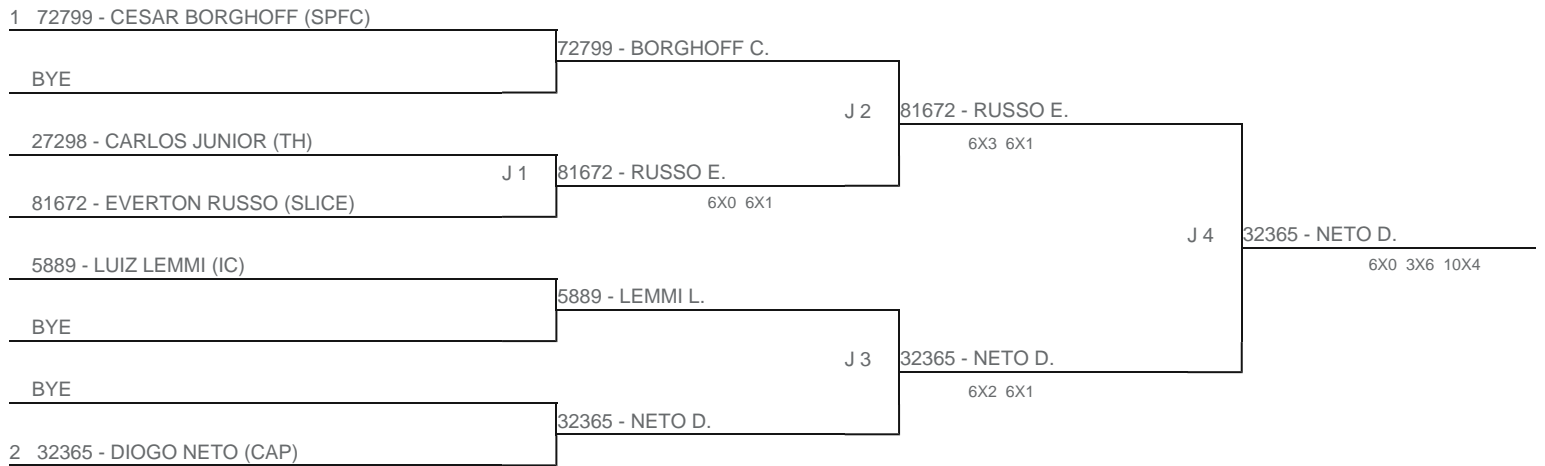

TORNEIO: 2024-169 - COPA PLAY TENNIS DE CLASSES - MORUMBY
CATEGORIA: 4M2
BÔNUS: QUALIDADE DA CHAVE 10% | QUANTIDADE DE INSCRITOS 0%
G2 - RANKING: 10/09/2024

Esta chave foi elaborada pelo departamento técnico da Federação Paulista de Tênis nenhuma alteração poderá ser feita sem expresse consentimento desta.