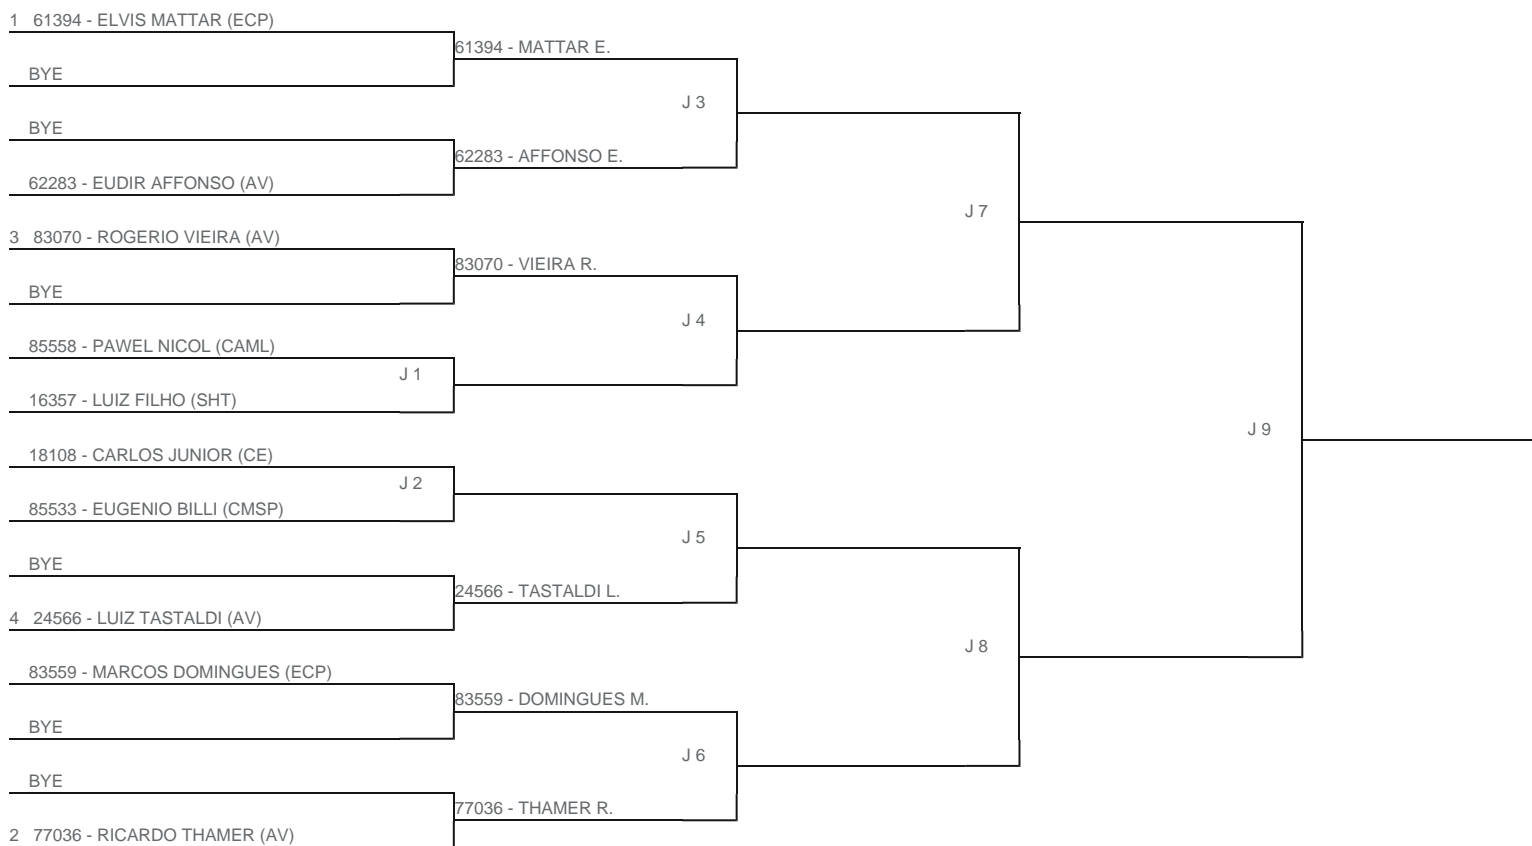

TORNEIO: 2024-169 - COPA PLAY TENNIS DE CLASSES - MORUMBY  
CATEGORIA: 5M2  
BÔNUS: QUALIDADE DA CHAVE 0% | QUANTIDADE DE INSCRITOS 10%  
G2 - RANKING: 10/09/24

Esta chave foi elaborada pelo departamento técnico da Federação Paulista de Tênis nenhuma alteração poderá ser feita sem expresse consentimento desta.