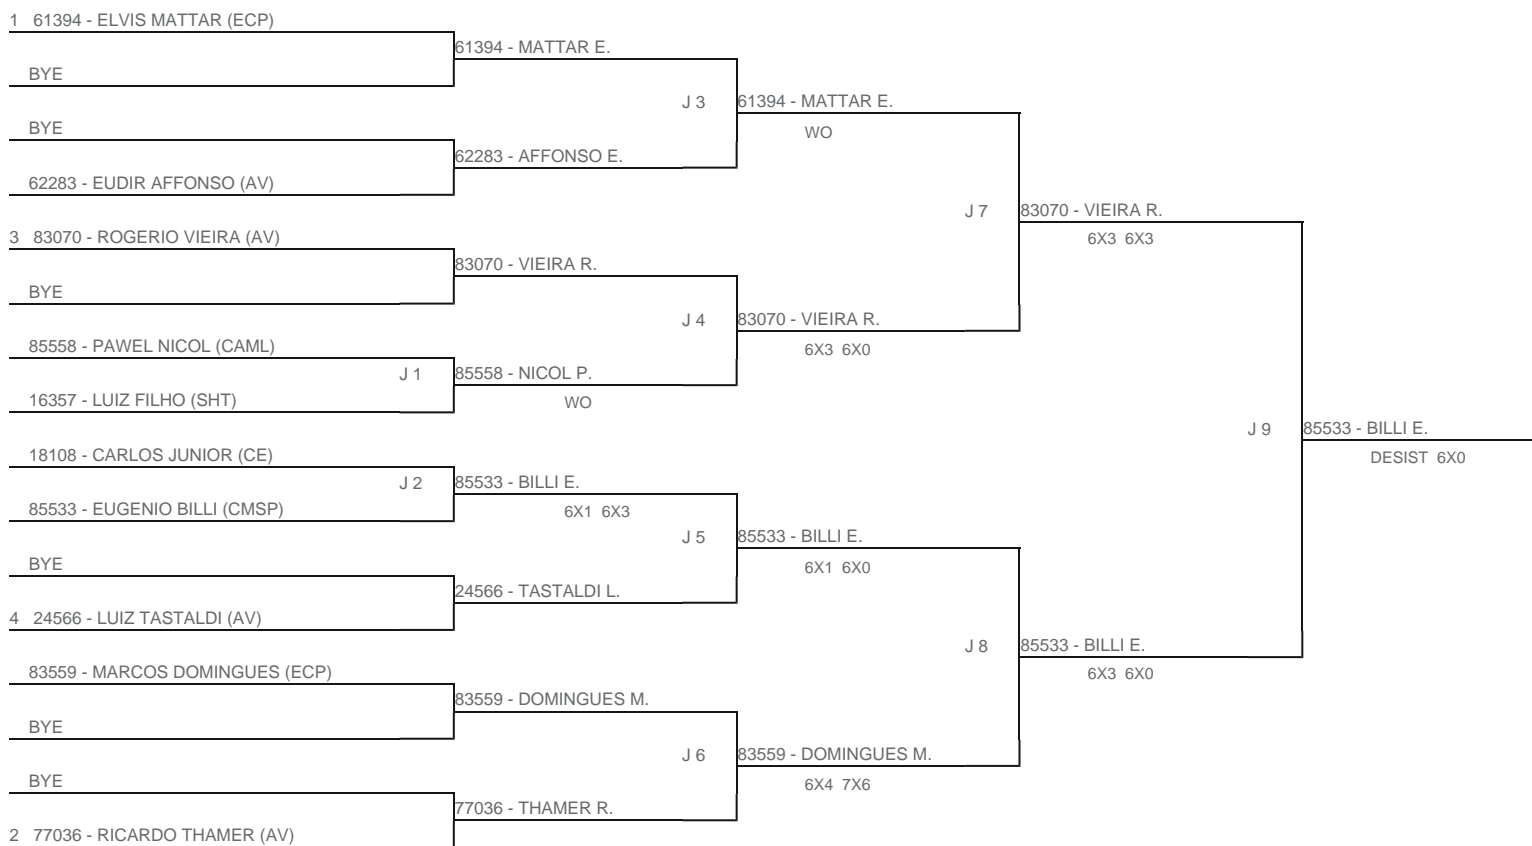

TORNEIO: 2024-169 - COPA PLAY TENNIS DE CLASSES - MORUMBY
CATEGORIA: 5M2
BÔNUS: QUALIDADE DA CHAVE 0% | QUANTIDADE DE INSCRITOS 10%
G2 - RANKING: 10/09/2024

Esta chave foi elaborada pelo departamento técnico da Federação Paulista de Tênis nenhuma alteração poderá ser feita sem expresse consentimento desta.