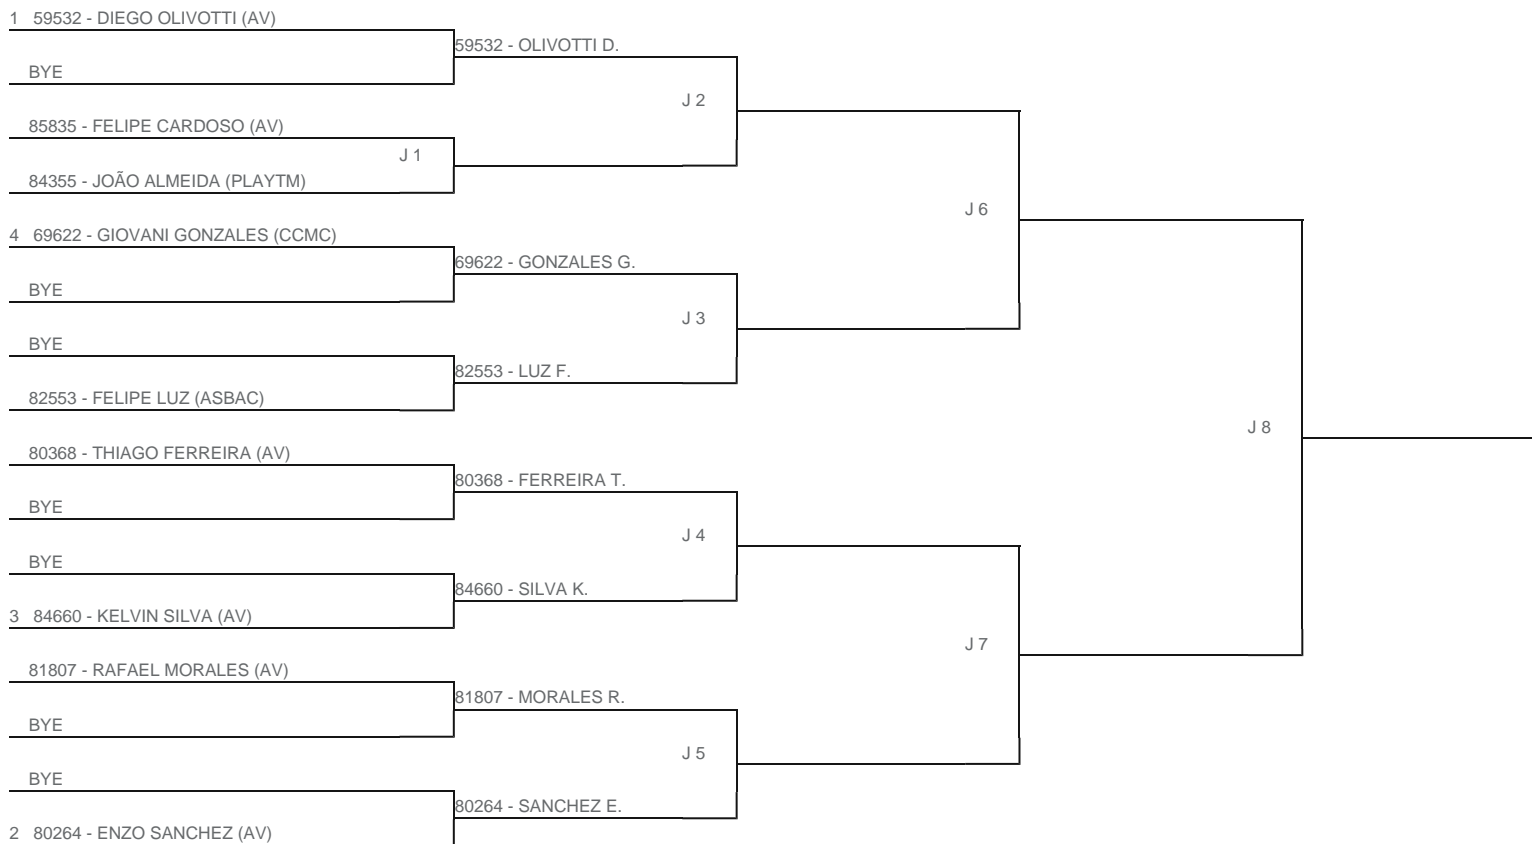

TORNEIO: 2024-169 - COPA PLAY TENNIS DE CLASSES - MORUMBY
CATEGORIA: PM1
BÔNUS: QUALIDADE DA CHAVE 0% | QUANTIDADE DE INSCRITOS 10%
G2 - RANKING: 10/09/24

Esta chave foi elaborada pelo departamento técnico da Federação Paulista de Tênis nenhuma alteração poderá ser feita sem expresse consentimento desta.