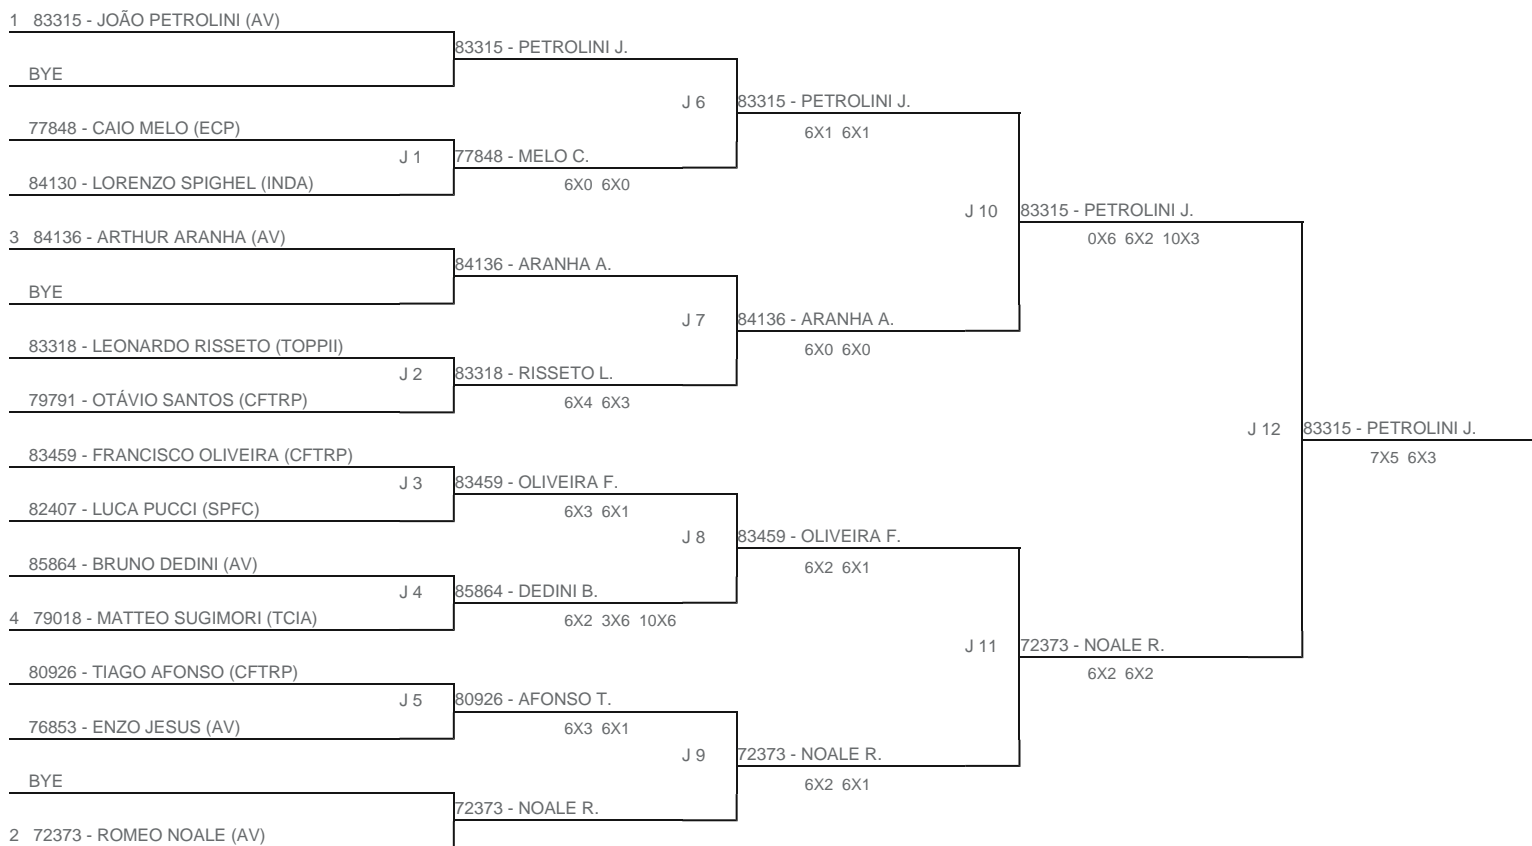

TORNEIO: 2024-174 - CIRCUITO PAULISTA KIDS - TCIA
CATEGORIA: 11M
BÔNUS: QUALIDADE DA CHAVE 10% | QUANTIDADE DE INSCRITOS 10%
G1 - RANKING: 10/09/2024

Esta chave foi elaborada pelo departamento técnico da Federação Paulista de Tênis nenhuma alteração poderá ser feita sem expresse consentimento desta.