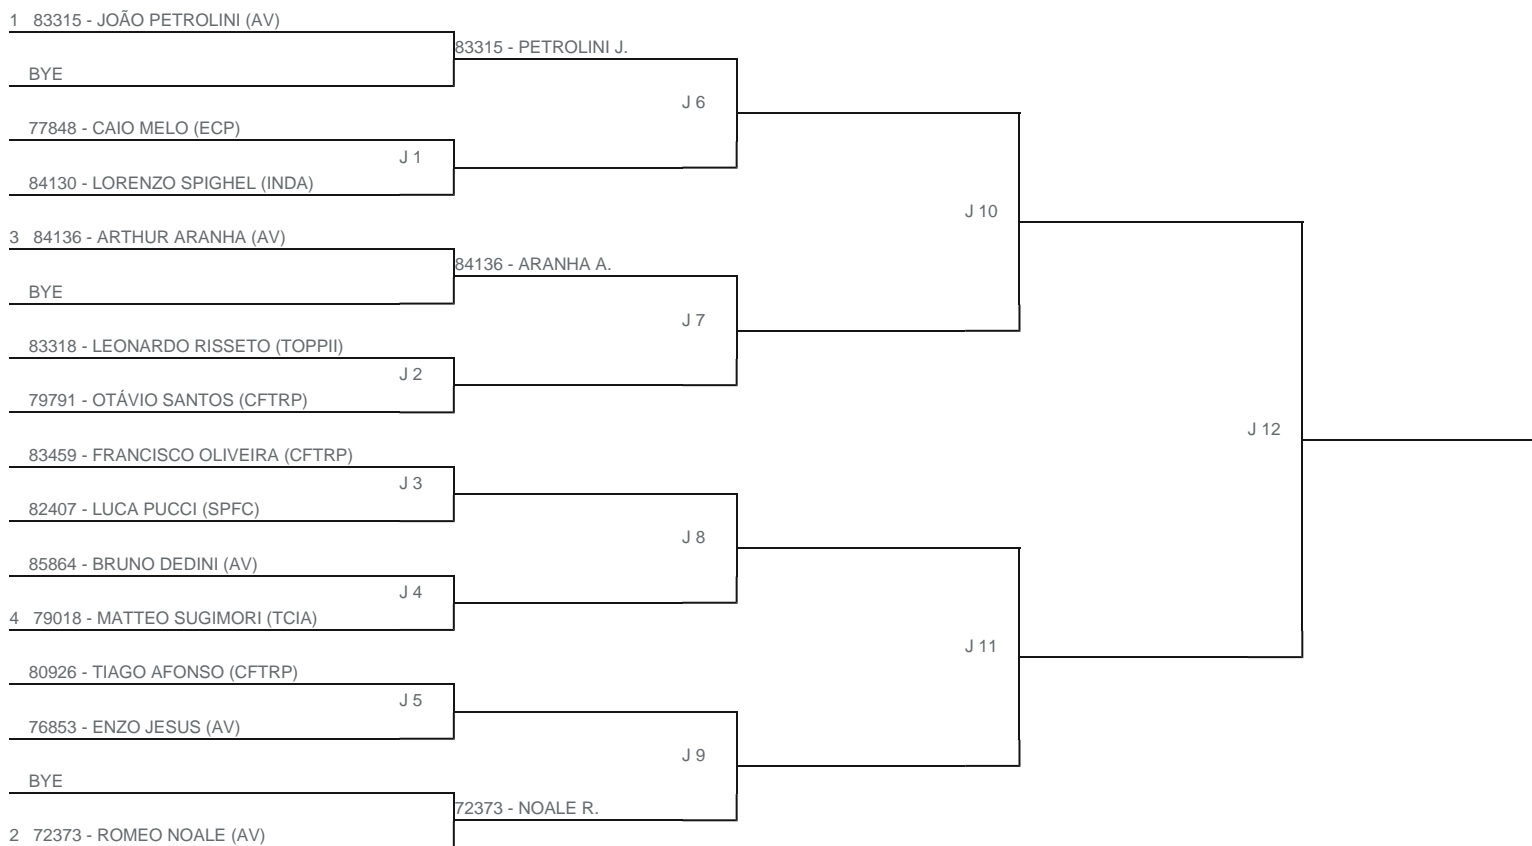

TORNEIO: 2024-174 - CIRCUITO PAULISTA KIDS - TCIA  
CATEGORIA: 11M  
BÔNUS: QUALIDADE DA CHAVE 10% | QUANTIDADE DE INSCRITOS 10%  
G1 - RANKING: 10/09/24

Esta chave foi elaborada pelo departamento técnico da Federação Paulista de Tênis nenhuma alteração poderá ser feita sem expresse consentimento desta.