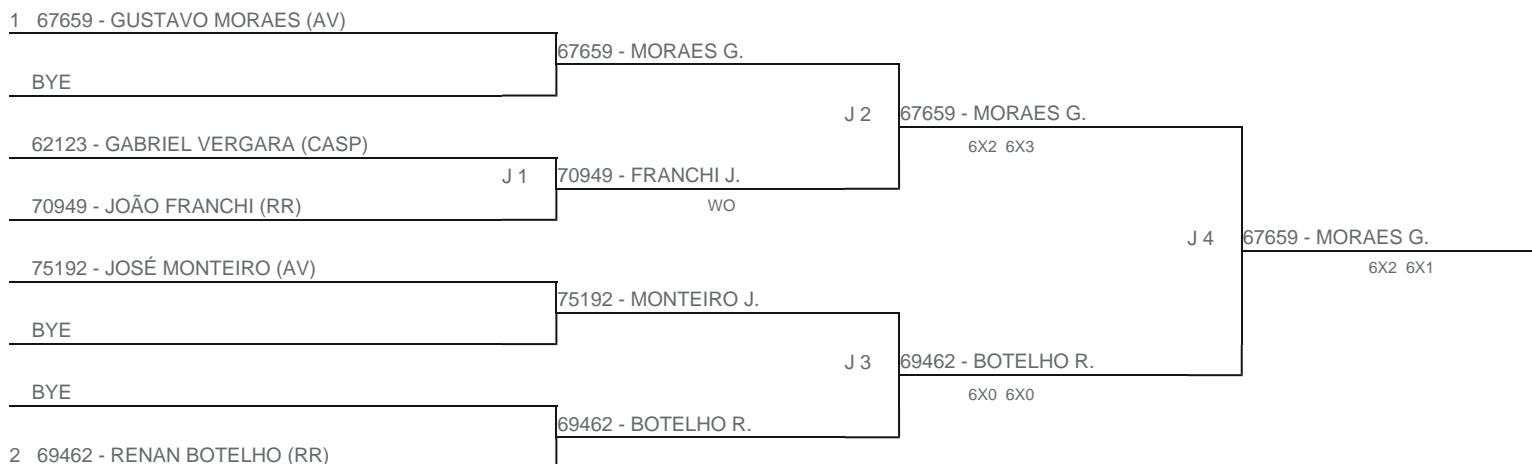

TORNEIO: 2024-175 - ZXPRIENCE TENNIS OPEN INFANTOJUVENIL  
CATEGORIA: 18M  
BÔNUS: QUALIDADE DA CHAVE 0% | QUANTIDADE DE INSCRITOS 0%  
G2 - RANKING: 17/09/2024

Esta chave foi elaborada pelo departamento técnico da Federação Paulista de Tênis nenhuma alteração poderá ser feita sem expresse consentimento desta.