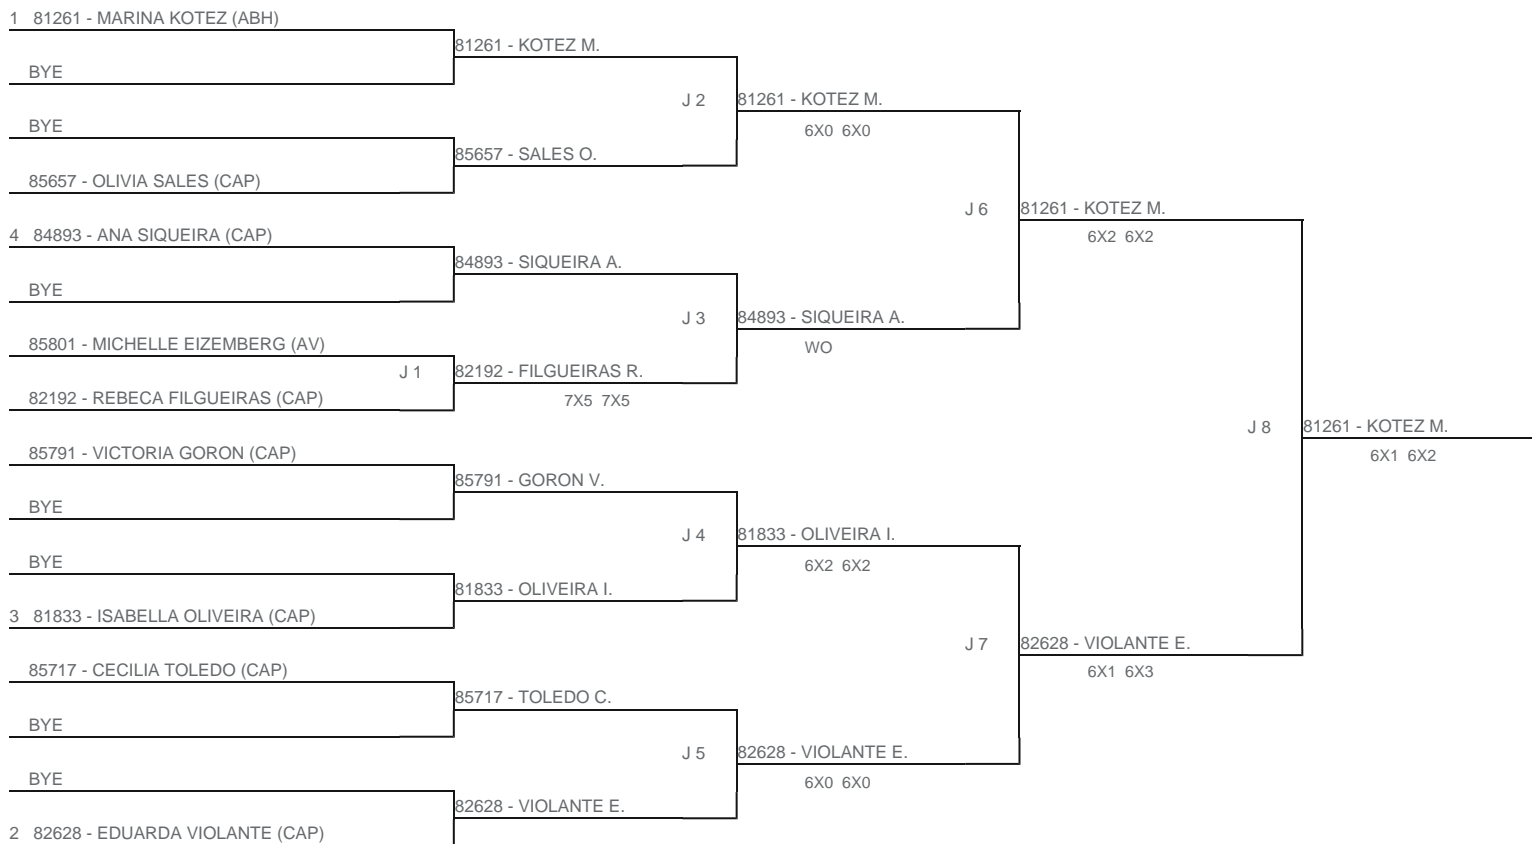

TORNEIO: 2024-308 - TORNEIO INTERNO DE TÊNIS INFANTOJUVENIL - NEXT GEN 2024 - CAP  
CATEGORIA: 12F  
BÔNUS: QUALIDADE DA CHAVE 0% | QUANTIDADE DE INSCRITOS 0%  
G3 - RANKING: 13/08/24

Esta chave foi elaborada pelo departamento técnico da Federação Paulista de Tênis nenhuma alteração poderá ser feita sem expresse consentimento desta.