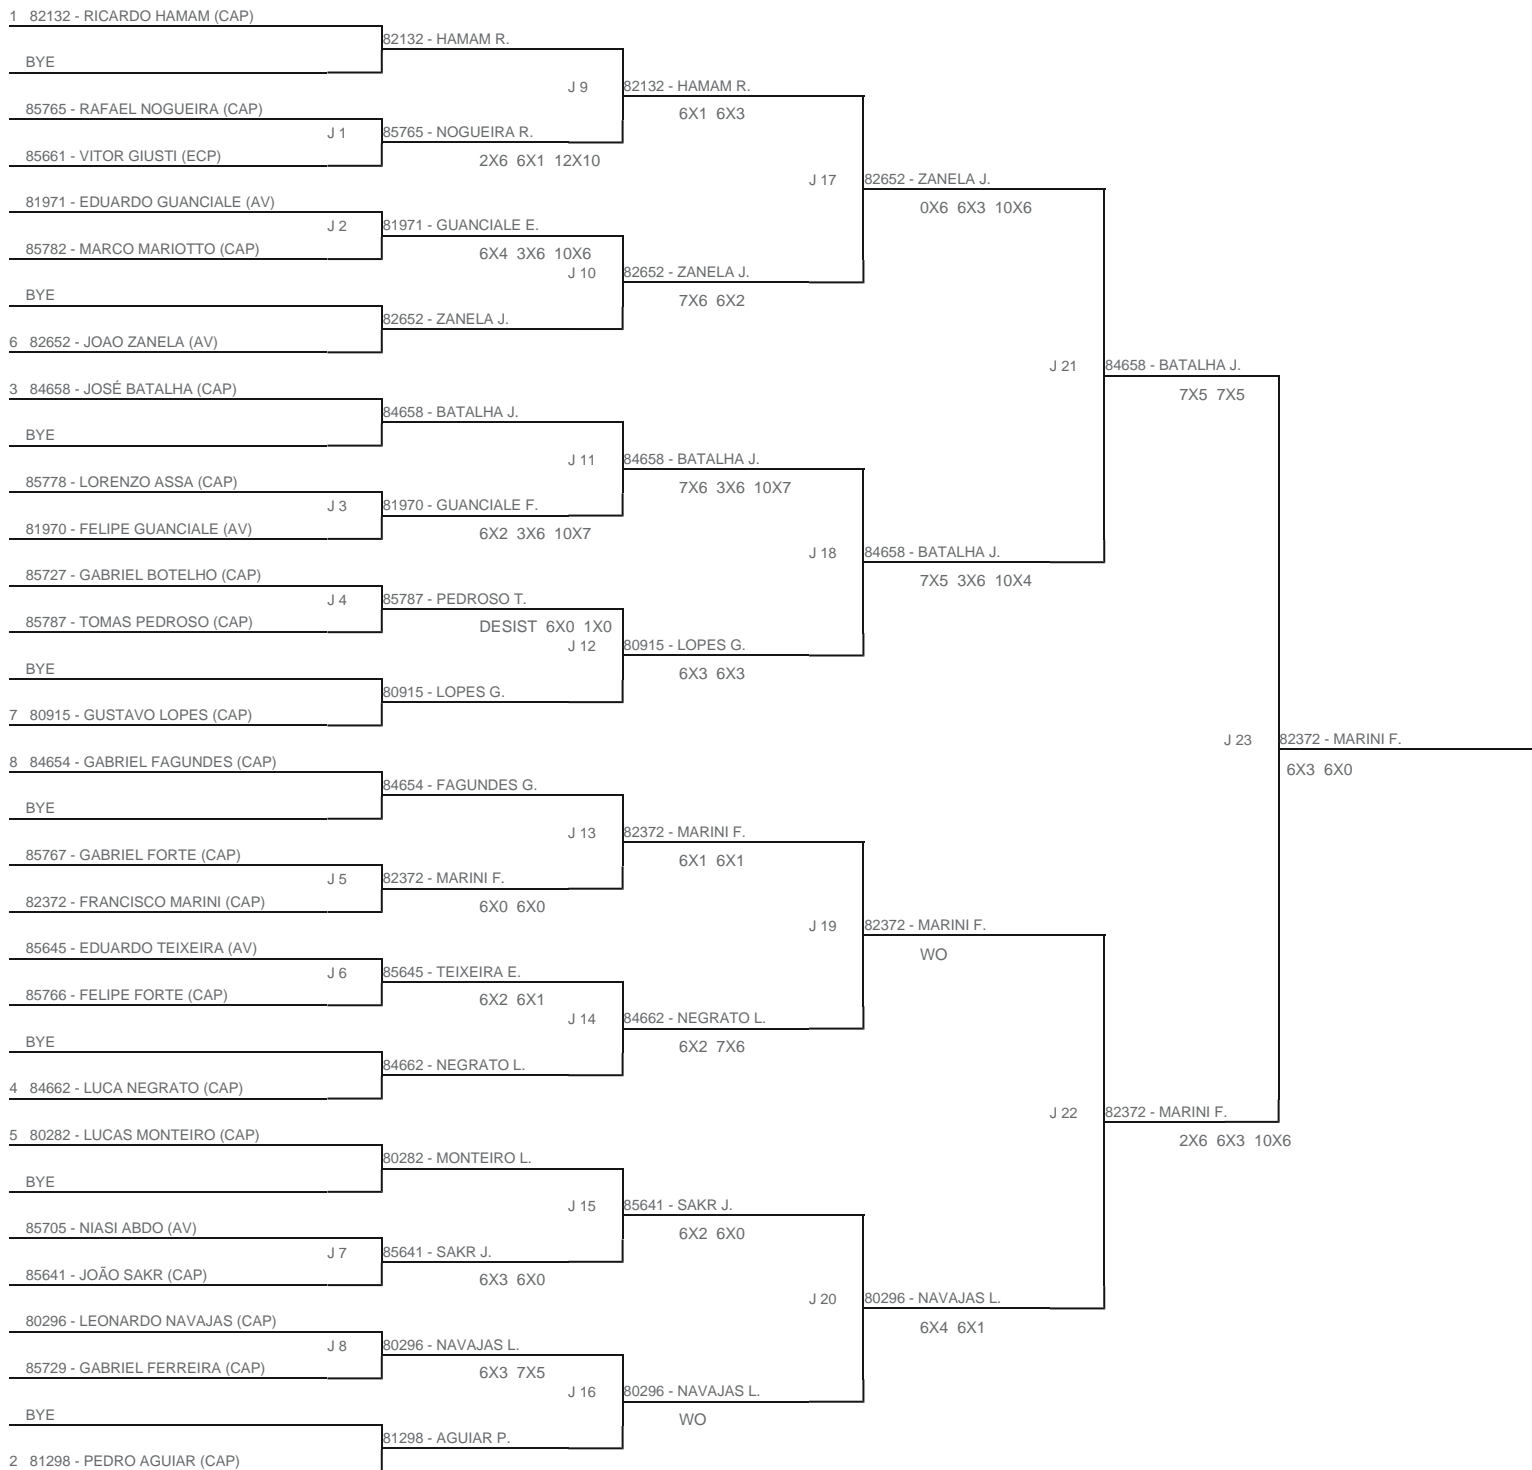

TORNEIO: 2024-308 - TORNEIO INTERNO DE TÊNIS INFANTOJUVENIL - NEXT GEN 2024 - CAP

CATEGORIA: 12MP

BÔNUS: QUALIDADE DA CHAVE 0% | QUANTIDADE DE INSCRITOS 0%

G3 - RANKING: 13/08/2024

Esta chave foi elaborada pelo departamento técnico da Federação Paulista de Tênis nenhuma alteração poderá ser feita sem expresse consentimento desta.