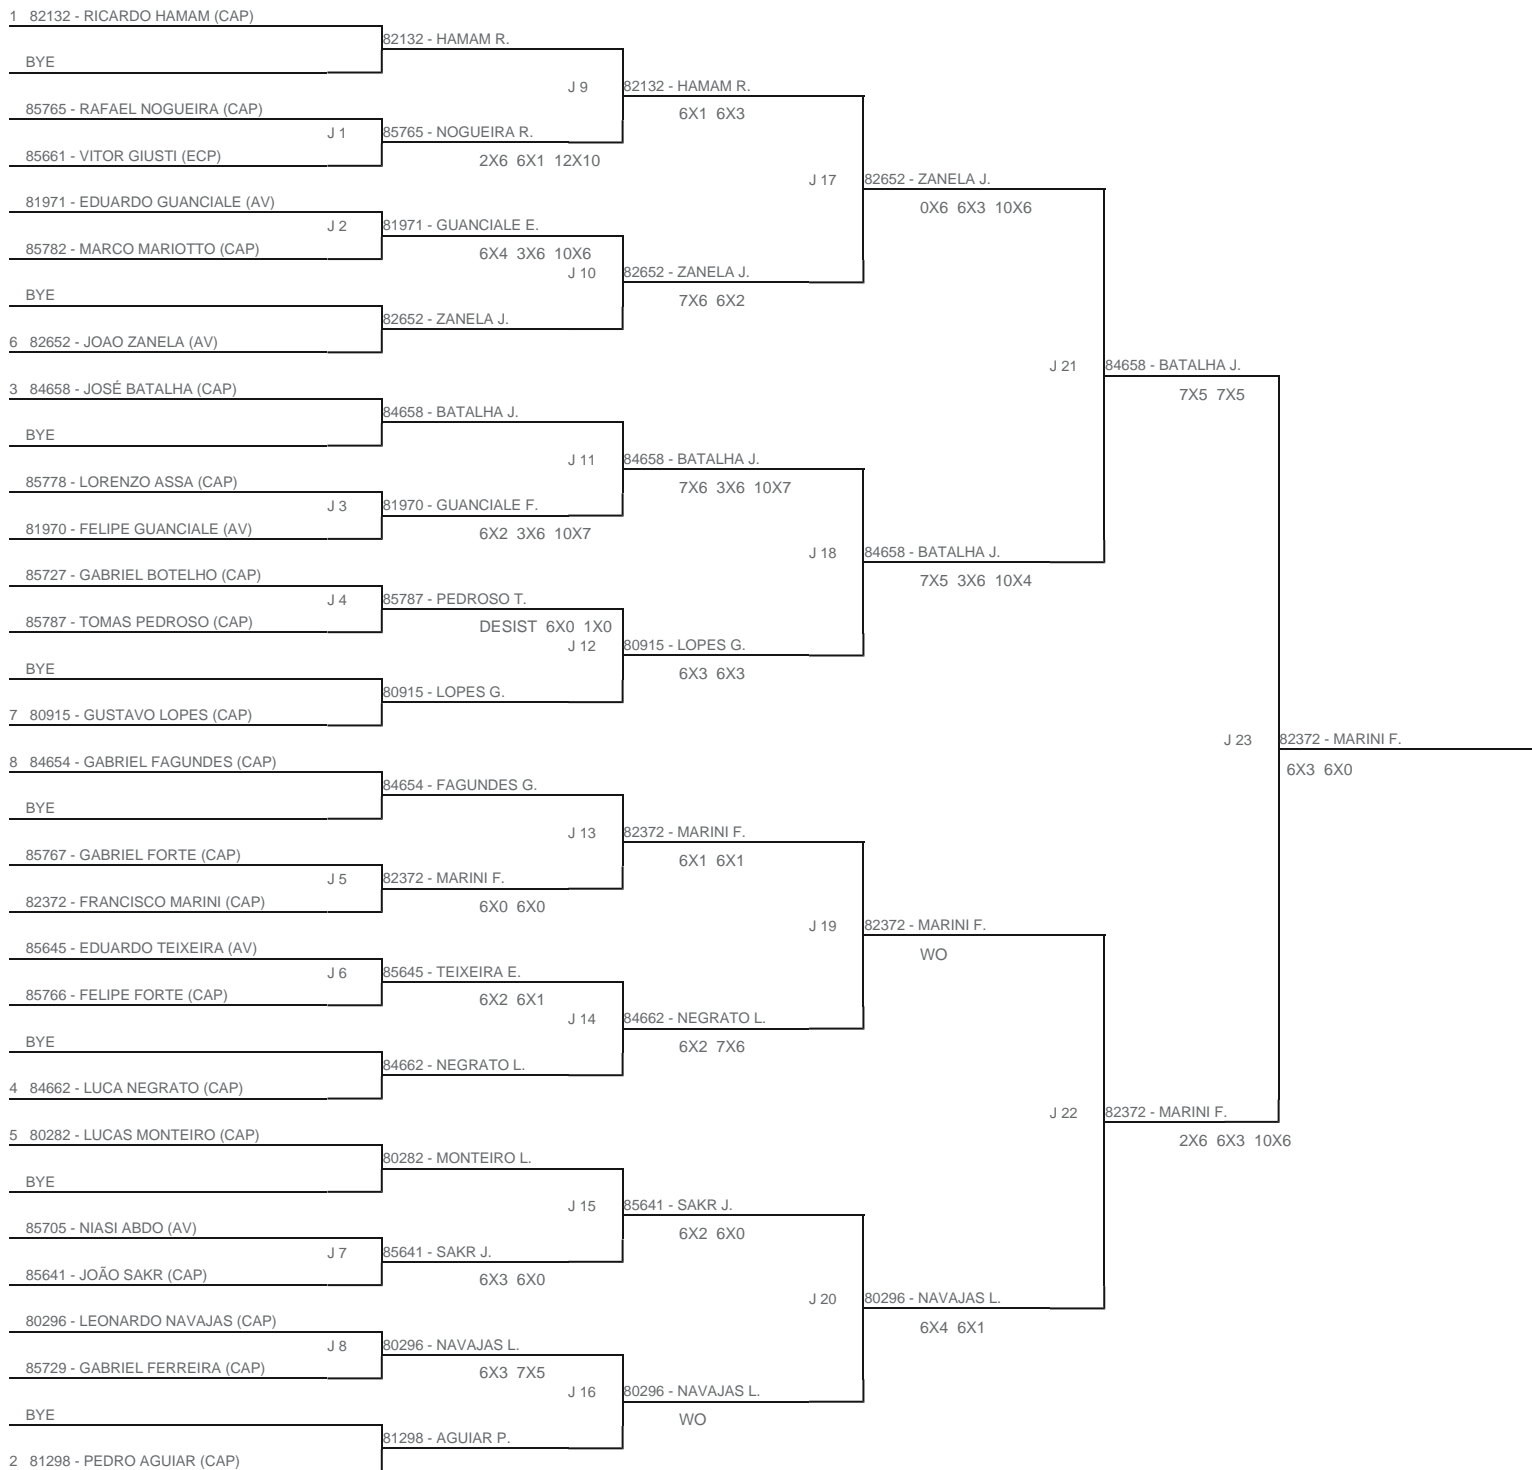

TORNEIO: 2024-308 - TORNEIO INTERNO DE TÊNIS INFANTOJUVENIL - NEXT GEN 2024 - CAP

CATEGORIA: 12MP

BÔNUS: QUALIDADE DA CHAVE 0% | QUANTIDADE DE INSCRITOS 0%

G3 - RANKING: 13/08/24

Esta chave foi elaborada pelo departamento técnico da Federação Paulista de Tênis nenhuma alteração poderá ser feita sem expreso consentimento desta.