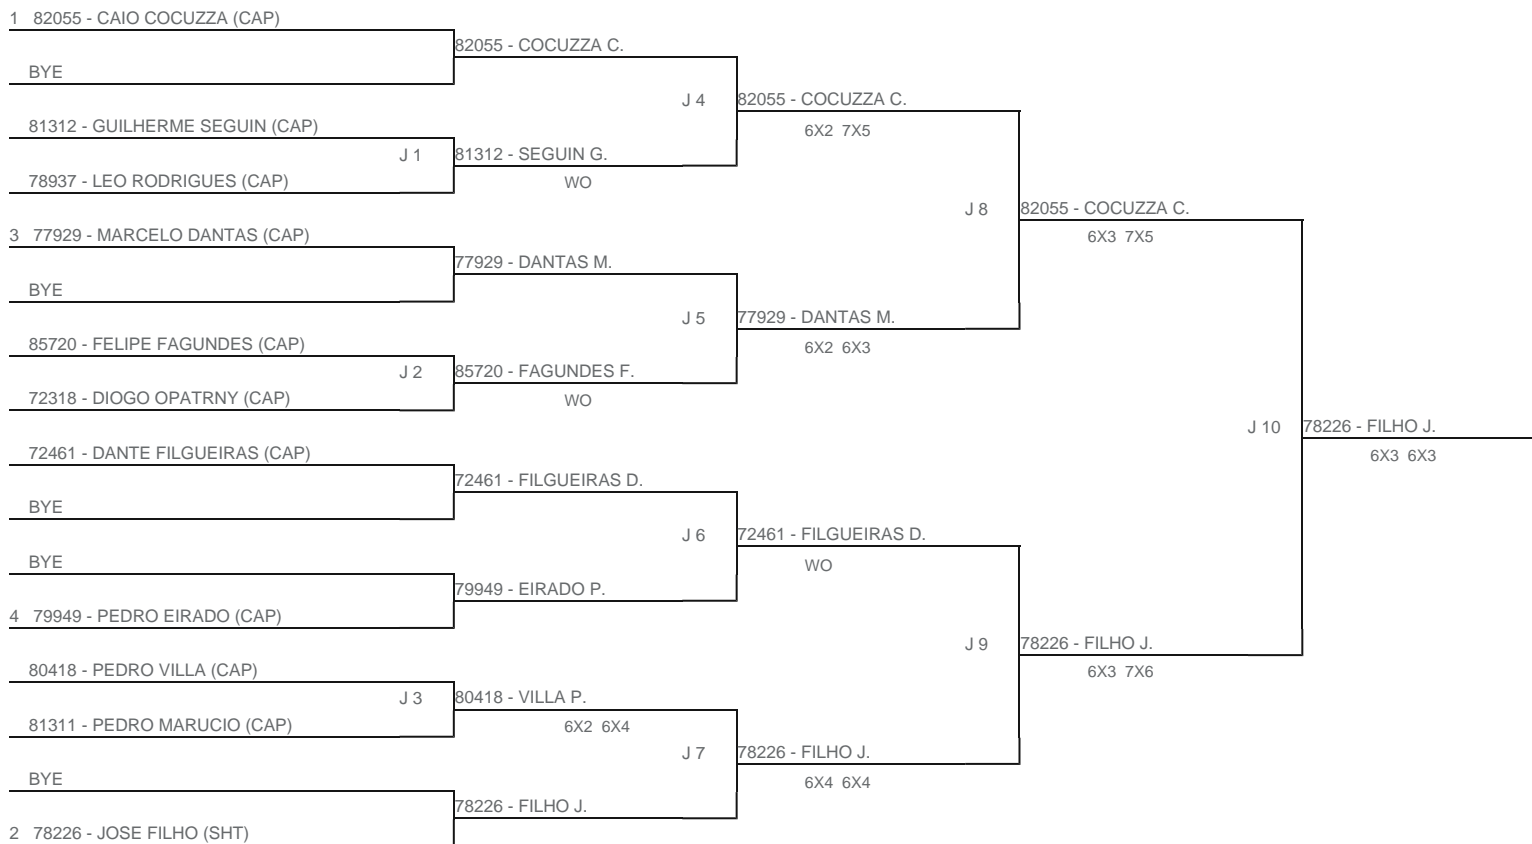

TORNEIO: 2024-308 - TORNEIO INTERNO DE TÊNIS INFANTOJUVENIL - NEXT GEN 2024 - CAP

CATEGORIA: 14M

BÔNUS: QUALIDADE DA CHAVE 0% | QUANTIDADE DE INSCRITOS 0%

G3 - RANKING: 13/08/24

Esta chave foi elaborada pelo departamento técnico da Federação Paulista de Tênis nenhuma alteração poderá ser feita sem expresse consentimento desta.