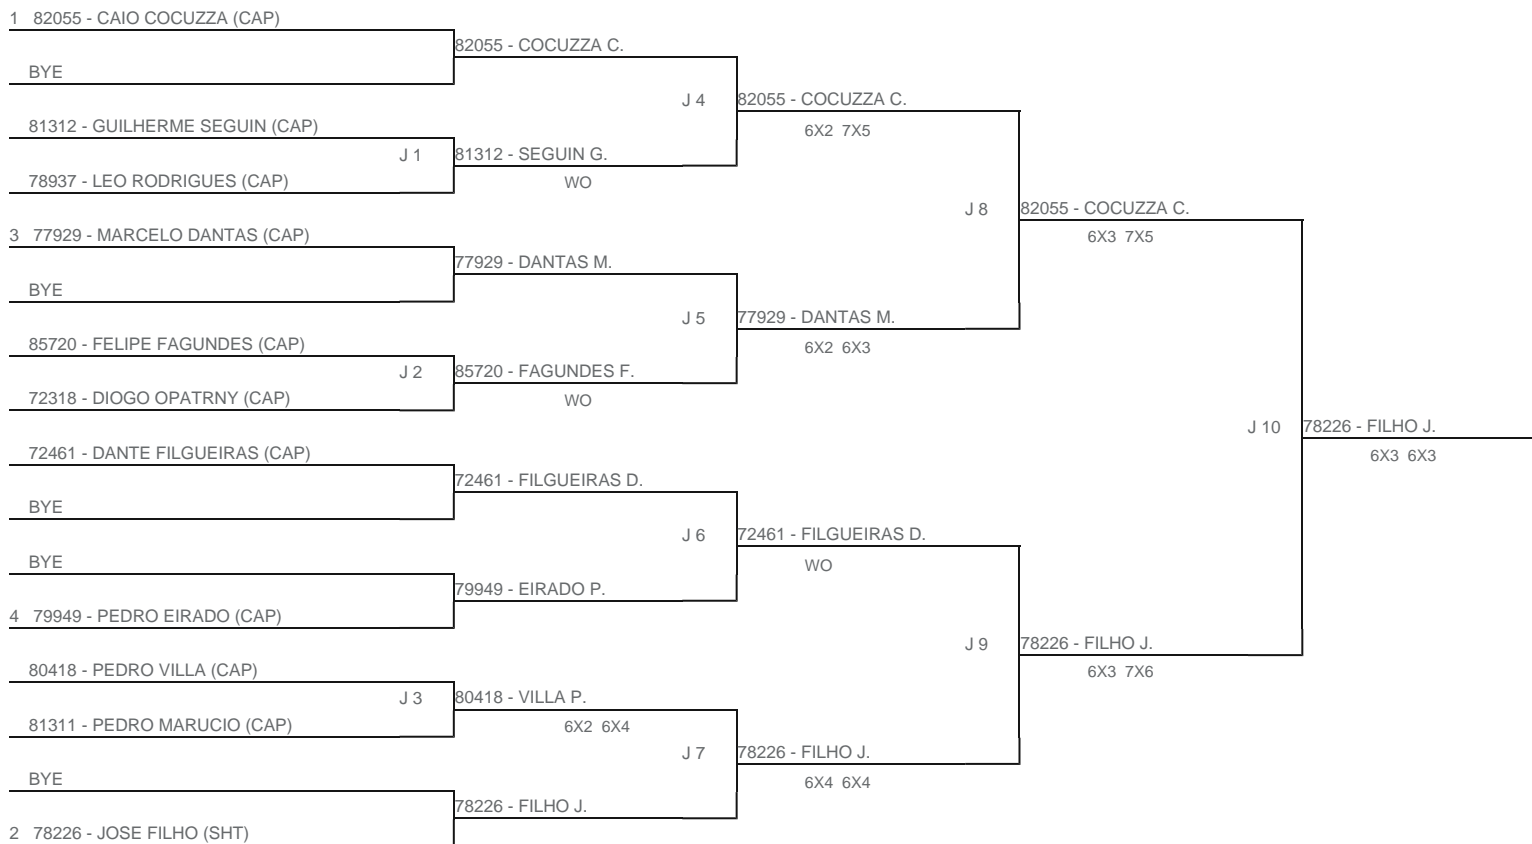

TORNEIO: 2024-308 - TORNEIO INTERNO DE TÊNIS INFANTOJUVENIL - NEXT GEN 2024 - CAP

CATEGORIA: 14M

BÔNUS: QUALIDADE DA CHAVE 0% | QUANTIDADE DE INSCRITOS 0%

G3 - RANKING: 13/08/2024

Esta chave foi elaborada pelo departamento técnico da Federação Paulista de Tênis nenhuma alteração poderá ser feita sem expresse consentimento desta.