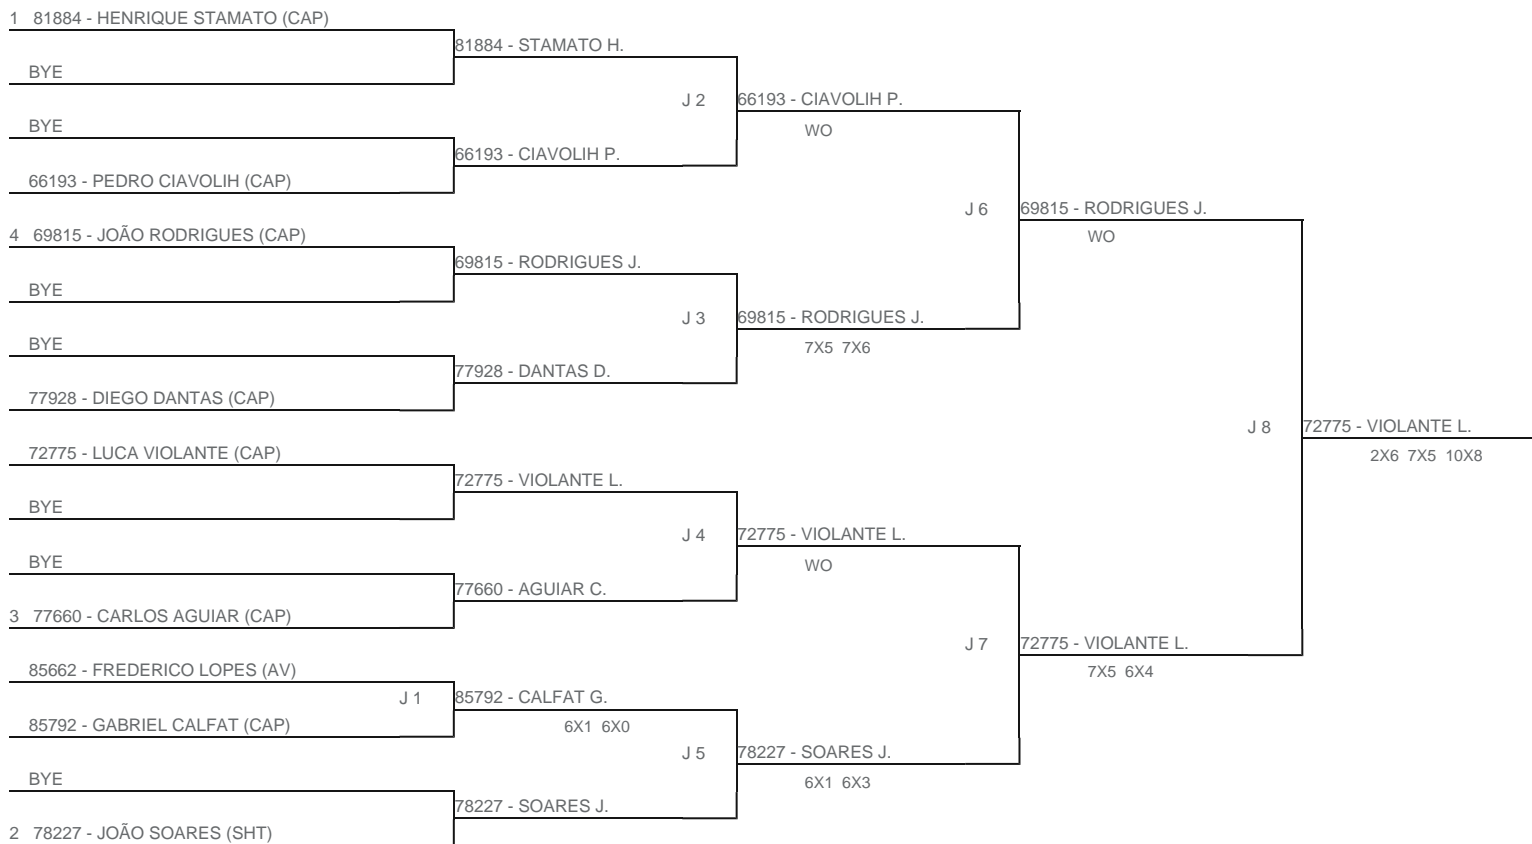

TORNEIO: 2024-308 - TORNEIO INTERNO DE TÊNIS INFANTOJUVENIL - NEXT GEN 2024 - CAP
 CATEGORIA: 16M
 BÔNUS: QUALIDADE DA CHAVE 0% | QUANTIDADE DE INSCRITOS 0%
 G3 - RANKING: 13/08/24

Esta chave foi elaborada pelo departamento técnico da Federação Paulista de Tênis nenhuma alteração poderá ser feita sem expresse consentimento desta.