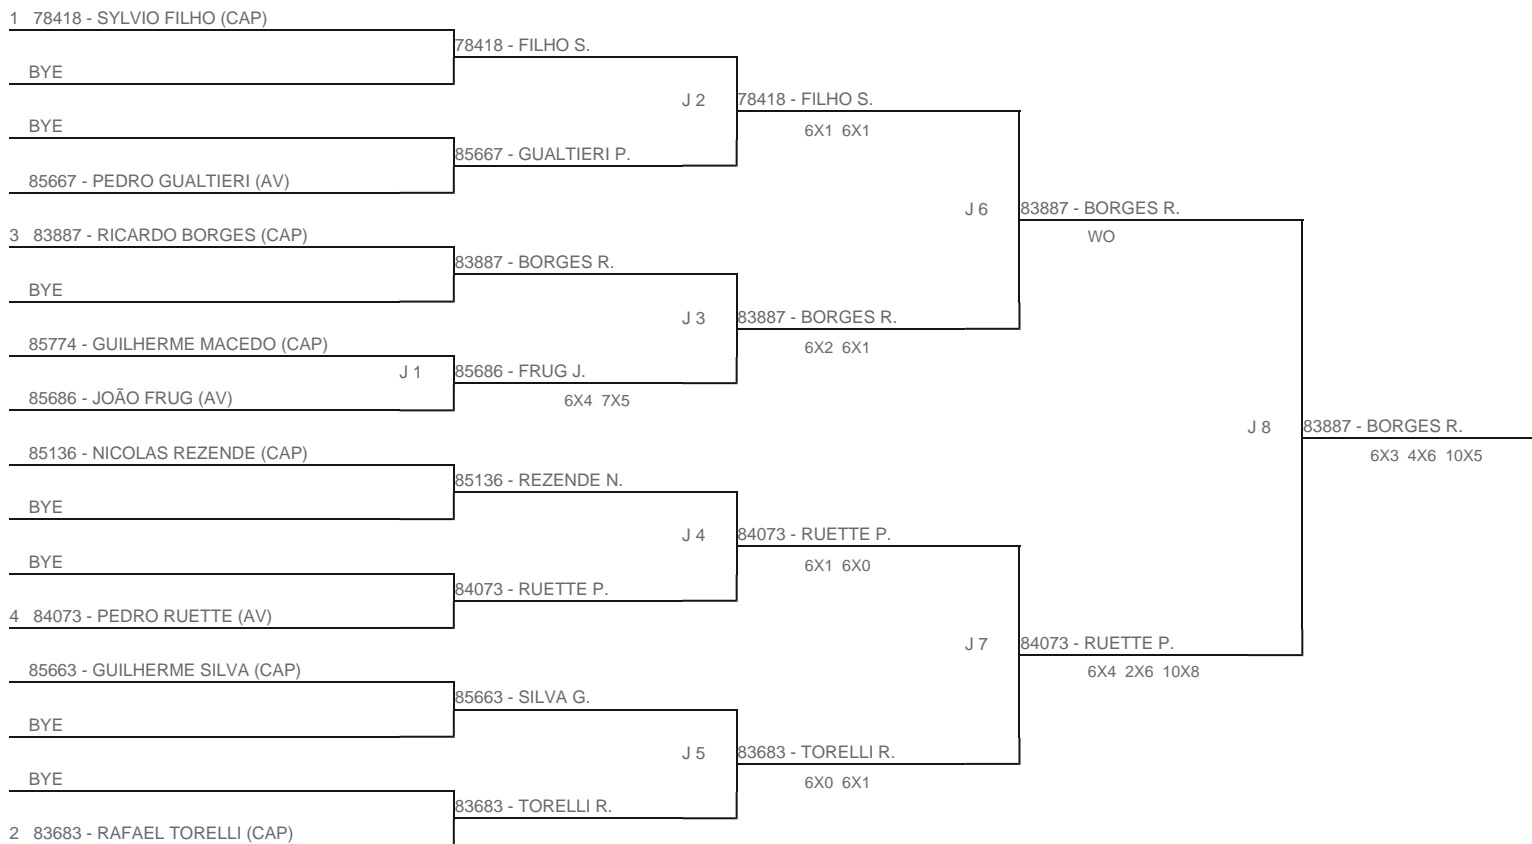

TORNEIO: 2024-309 - TORNEIO INTERNO DE TÊNIS KIDS - NEXT GEN 2024 - CAP

CATEGORIA: 11M

BÔNUS: QUALIDADE DA CHAVE 0% | QUANTIDADE DE INSCRITOS 0%

G3 - RANKING: 13/08/24

Esta chave foi elaborada pelo departamento técnico da Federação Paulista de Tênis nenhuma alteração poderá ser feita sem expresse consentimento desta.