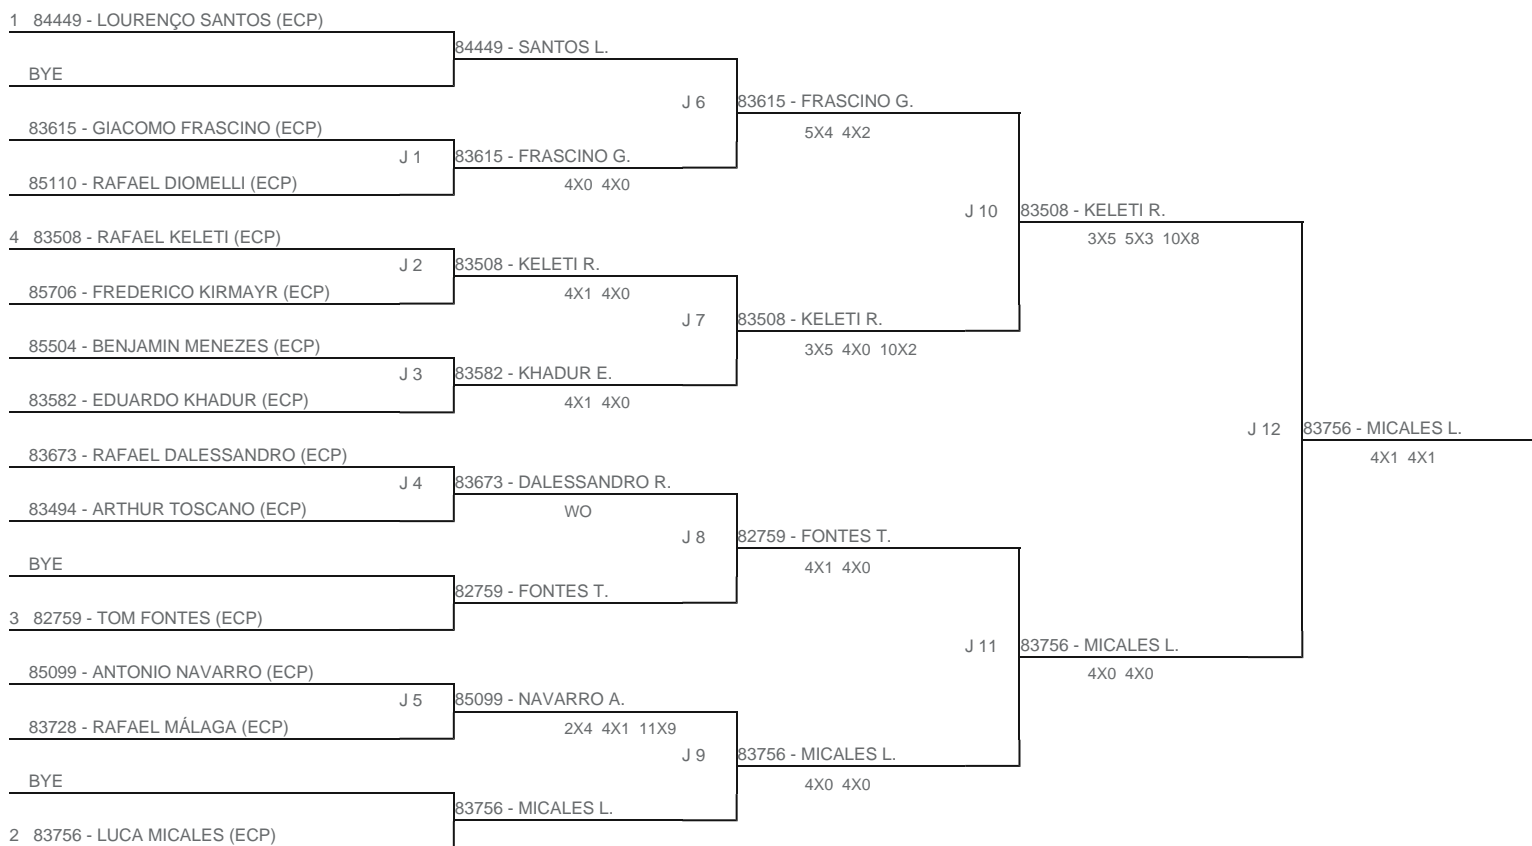

TORNEIO: 2024-313 - 2º TORNEIO INTERNO PINHEIRINHO KIDS G3 - FPT
CATEGORIA: 10M
BÔNUS: QUALIDADE DA CHAVE 0% | QUANTIDADE DE INSCRITOS 0%
G3 - RANKING: 15/10/2024

Esta chave foi elaborada pelo departamento técnico da Federação Paulista de Tênis nenhuma alteração poderá ser feita sem expresse consentimento desta.