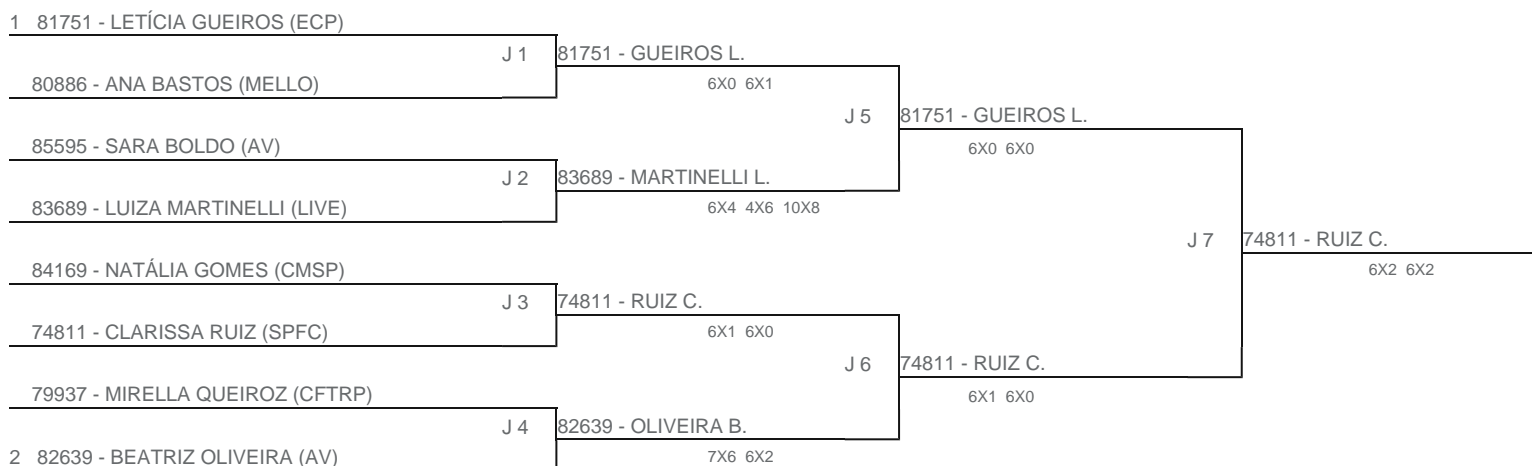

TORNEIO: 2024-208 - CIRCUITO PAULISTA KIDS - CCSO
CATEGORIA: 11F
BÔNUS: QUALIDADE DA CHAVE 0% | QUANTIDADE DE INSCRITOS 0%
G1 - RANKING: 22/10/2024

Esta chave foi elaborada pelo departamento técnico da Federação Paulista de Tênis nenhuma alteração poderá ser feita sem expresse consentimento desta.