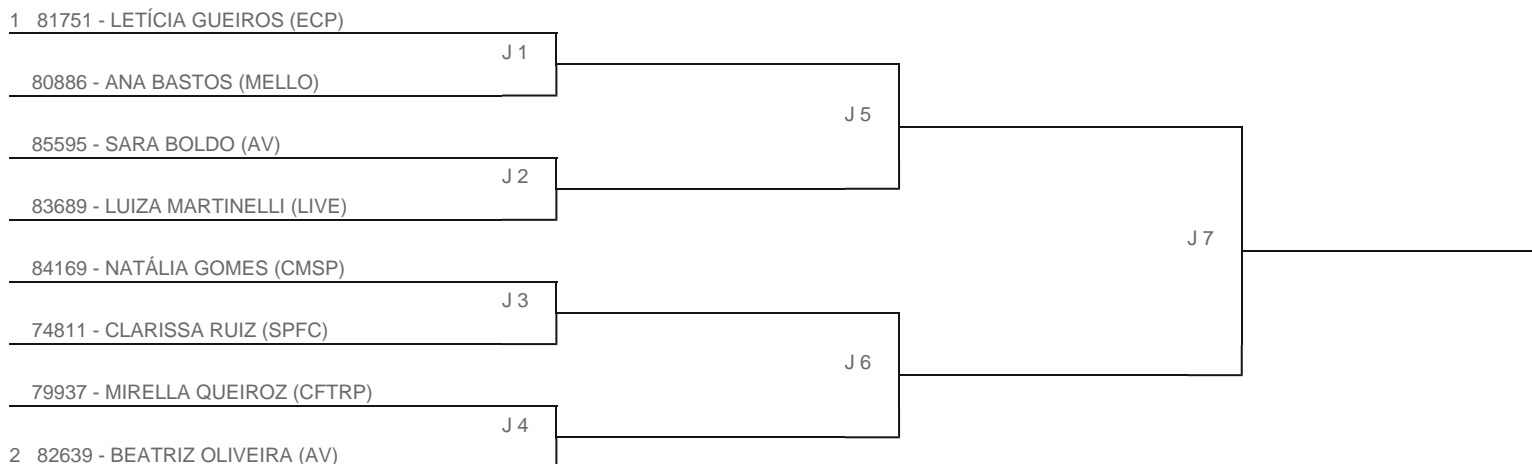

TORNEIO: 2024-208 - CIRCUITO PAULISTA KIDS - CCSO  
CATEGORIA: 11F  
BÔNUS: QUALIDADE DA CHAVE 0% | QUANTIDADE DE INSCRITOS 0%  
G1 - RANKING: 22/10/24

Esta chave foi elaborada pelo departamento técnico da Federação Paulista de Tênis nenhuma alteração poderá ser feita sem expresse consentimento desta.