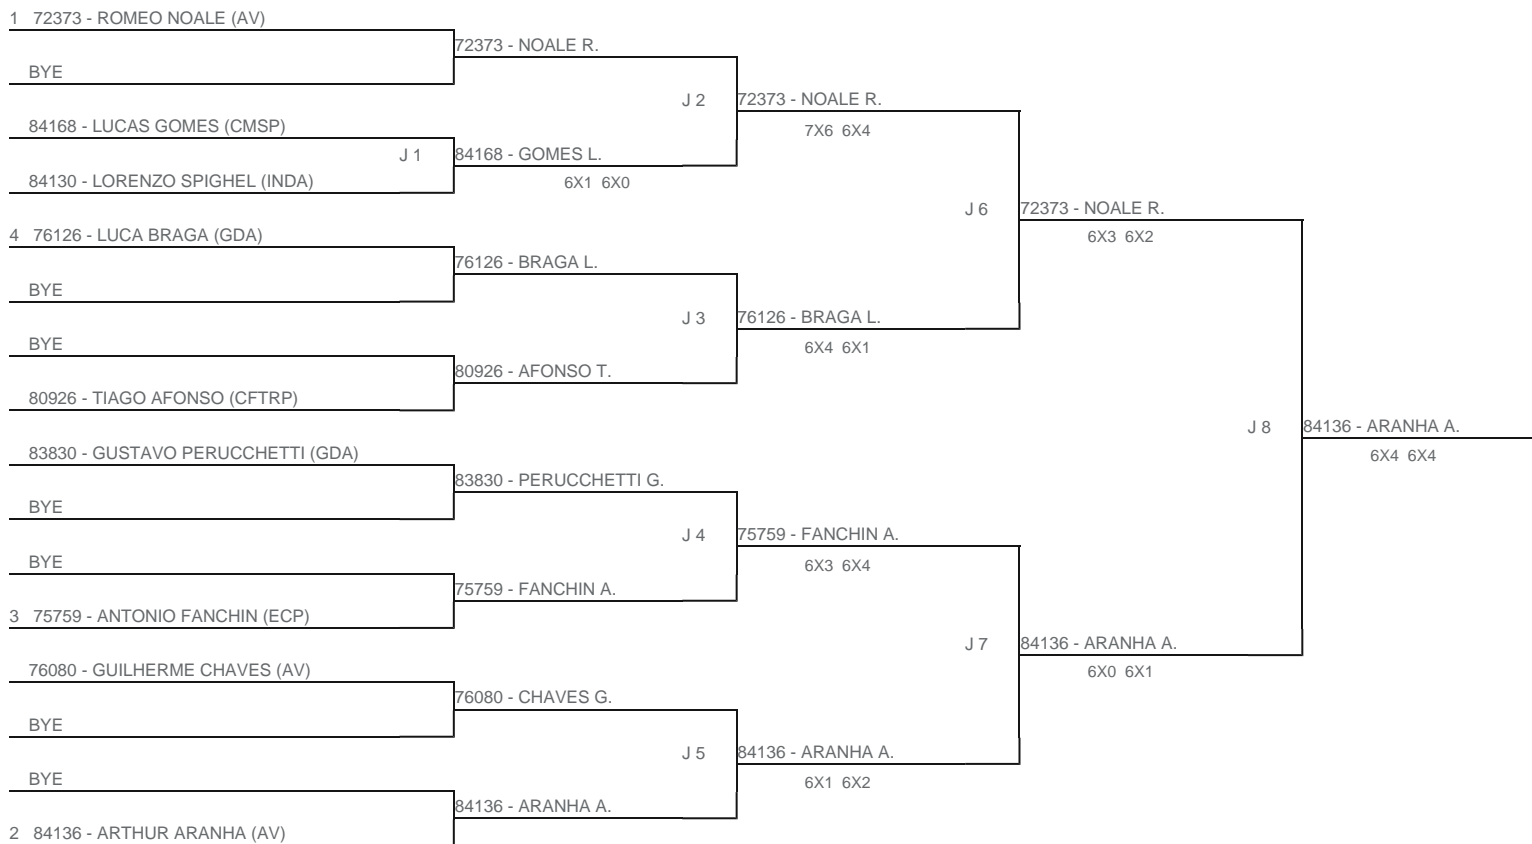

TORNEIO: 2024-208 - CIRCUITO PAULISTA KIDS - CCSO  
CATEGORIA: 11M  
BÔNUS: QUALIDADE DA CHAVE 0% | QUANTIDADE DE INSCRITOS 10%  
G1 - RANKING: 22/10/2024

Esta chave foi elaborada pelo departamento técnico da Federação Paulista de Tênis nenhuma alteração poderá ser feita sem expresso consentimento desta.