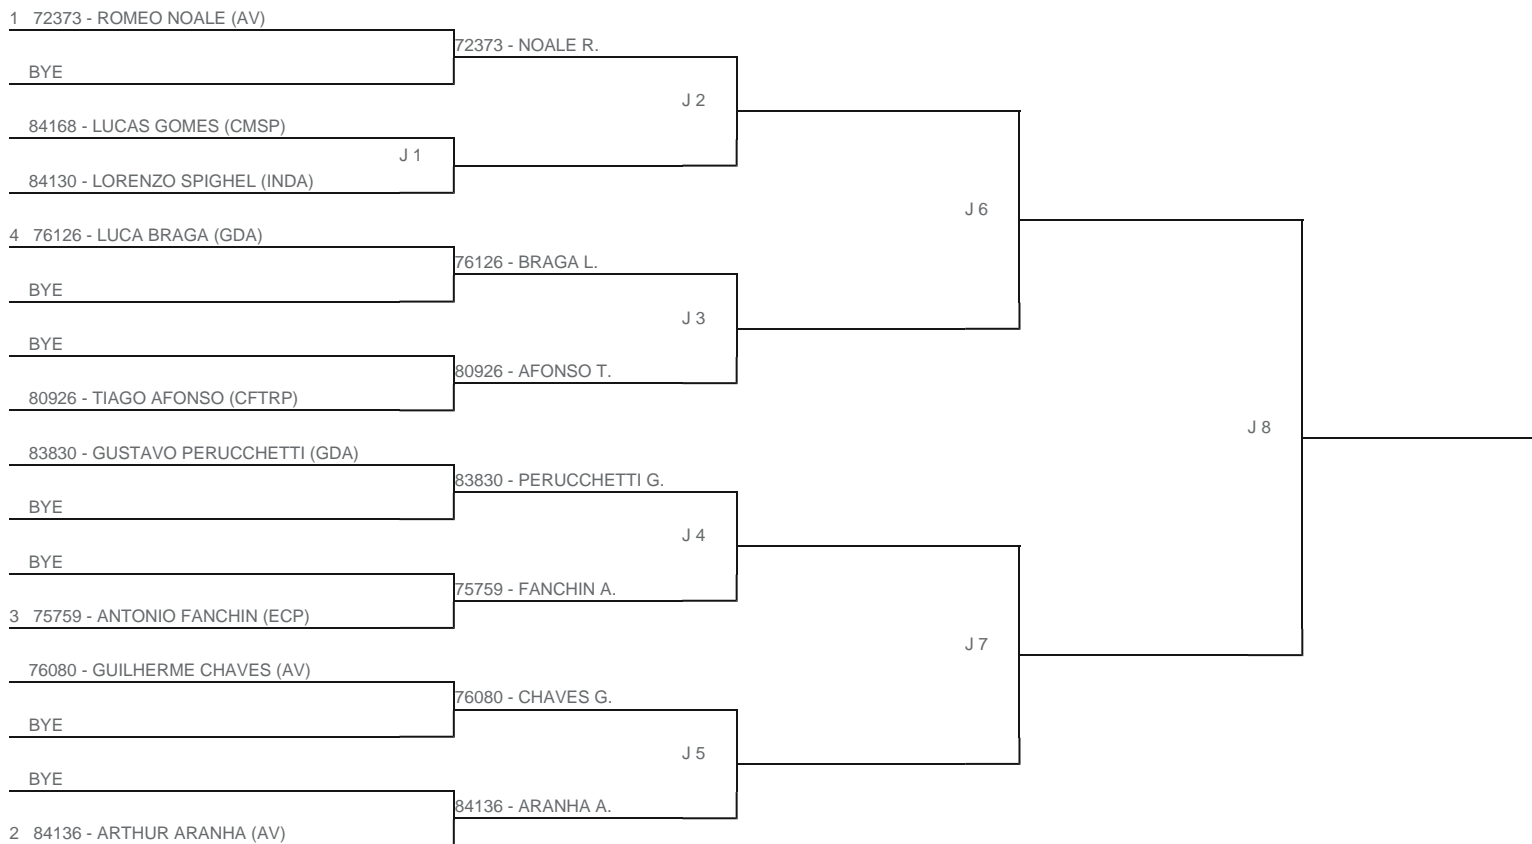

TORNEIO: 2024-208 - CIRCUITO PAULISTA KIDS - CCSO
CATEGORIA: 11M
BÔNUS: QUALIDADE DA CHAVE 0% | QUANTIDADE DE INSCRITOS 10%
G1 - RANKING: 22/10/24

Esta chave foi elaborada pelo departamento técnico da Federação Paulista de Tênis nenhuma alteração poderá ser feita sem expresse consentimento desta.