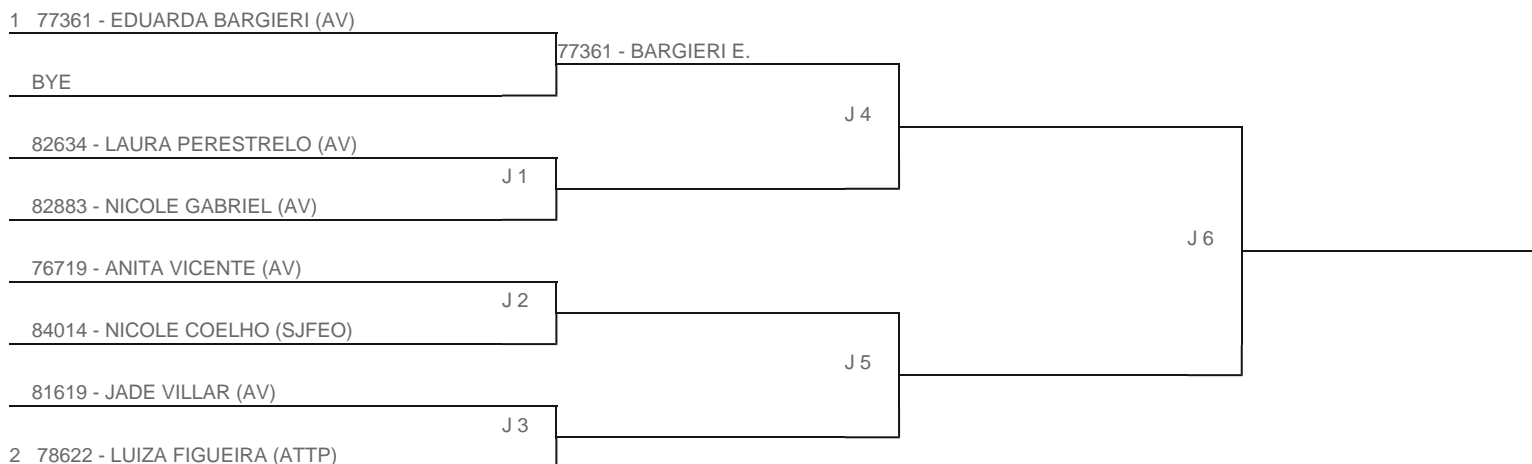

TORNEIO: 2024-210 - TORNEIO ABERTO INFANTOJUVENIL DO TÊNIS CLUBE DE MOGI DAS CRUZES
CATEGORIA: 12F
BÔNUS: QUALIDADE DA CHAVE 0% | QUANTIDADE DE INSCRITOS 0%
G2 - RANKING: 22/10/24

Esta chave foi elaborada pelo departamento técnico da Federação Paulista de Tênis nenhuma alteração poderá ser feita sem expresse consentimento desta.