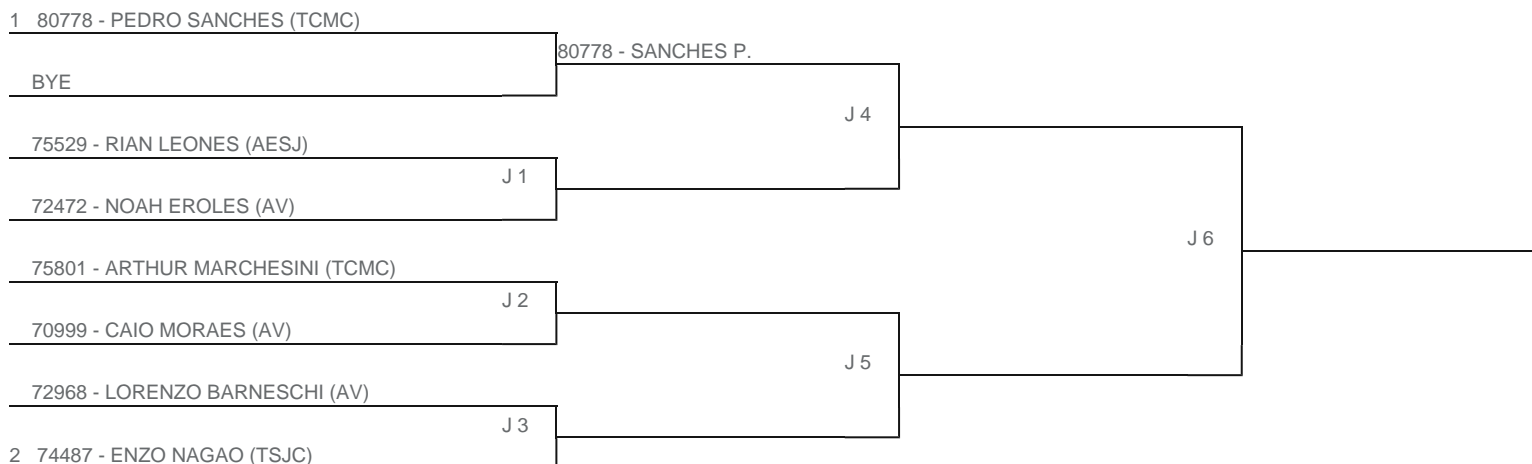

TORNEIO: 2024-210 - TORNEIO ABERTO INFANTOJUVENIL DO TÊNIS CLUBE DE MOGI DAS CRUZES
CATEGORIA: 14M
BÔNUS: QUALIDADE DA CHAVE 0% | QUANTIDADE DE INSCRITOS 0%
G2 - RANKING: 22/10/24

Esta chave foi elaborada pelo departamento técnico da Federação Paulista de Tênis nenhuma alteração poderá ser feita sem expresse consentimento desta.