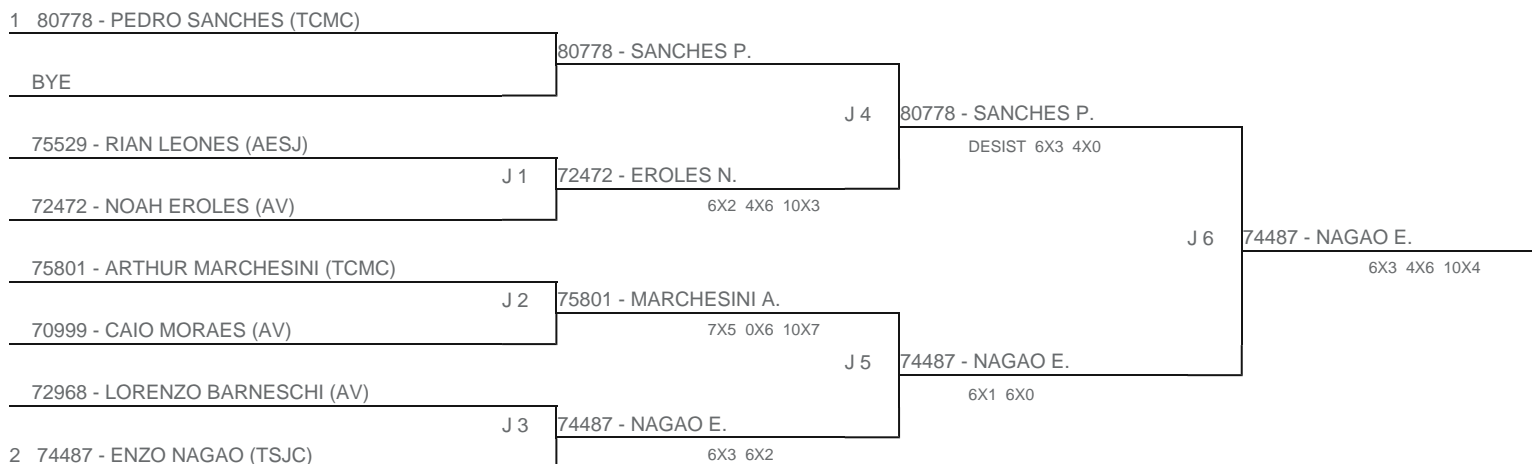

TORNEIO: 2024-210 - TORNEIO ABERTO INFANTOJUVENIL DO TÊNIS CLUBE DE MOGI DAS CRUZES
CATEGORIA: 14M
BÔNUS: QUALIDADE DA CHAVE 0% | QUANTIDADE DE INSCRITOS 0%
G2 - RANKING: 22/10/2024

Esta chave foi elaborada pelo departamento técnico da Federação Paulista de Tênis nenhuma alteração poderá ser feita sem expresse consentimento desta.