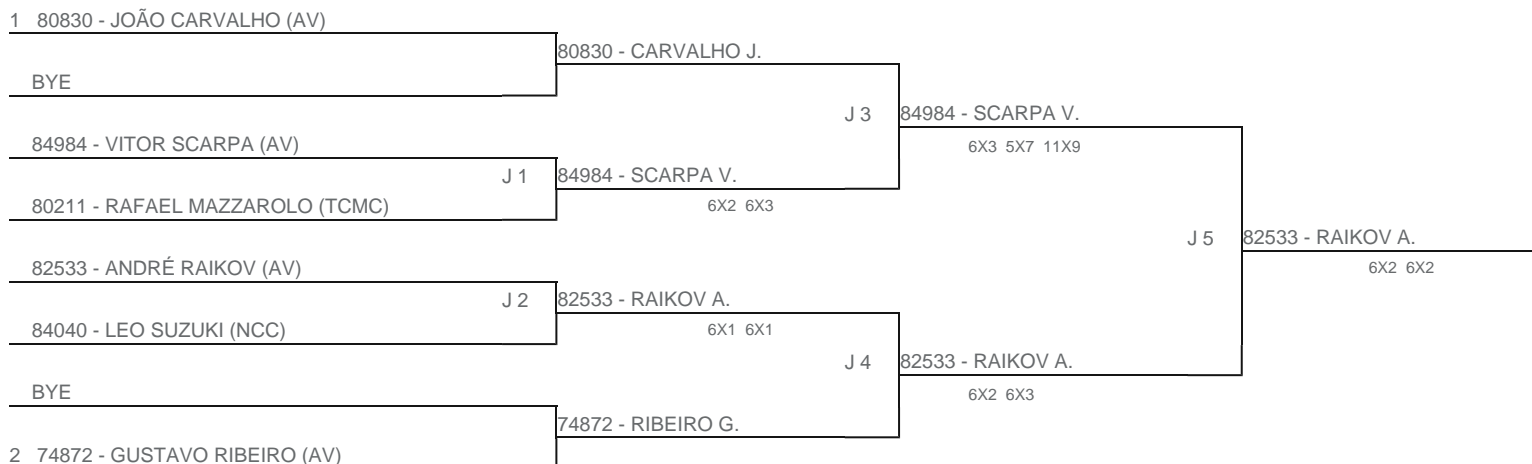

TORNEIO: 2024-210 - TORNEIO ABERTO INFANTOJUVENIL DO TÊNIS CLUBE DE MOGI DAS CRUZES
CATEGORIA: 14MP
BÔNUS: QUALIDADE DA CHAVE 0% | QUANTIDADE DE INSCRITOS 0%
G2 - RANKING: 22/10/2024

Esta chave foi elaborada pelo departamento técnico da Federação Paulista de Tênis nenhuma alteração poderá ser feita sem expresse consentimento desta.