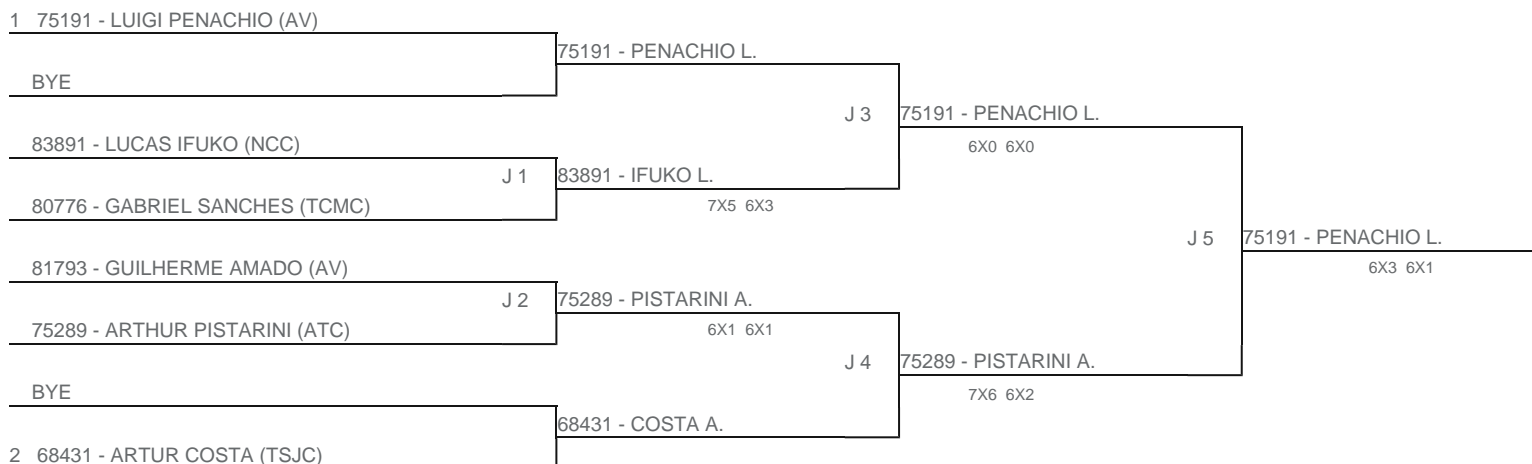

TORNEIO: 2024-210 - TORNEIO ABERTO INFANTOJUVENIL DO TÊNIS CLUBE DE MOGI DAS CRUZES
CATEGORIA: 16M
BÔNUS: QUALIDADE DA CHAVE 0% | QUANTIDADE DE INSCRITOS 0%
G2 - RANKING: 22/10/2024

Esta chave foi elaborada pelo departamento técnico da Federação Paulista de Tênis nenhuma alteração poderá ser feita sem expresse consentimento desta.