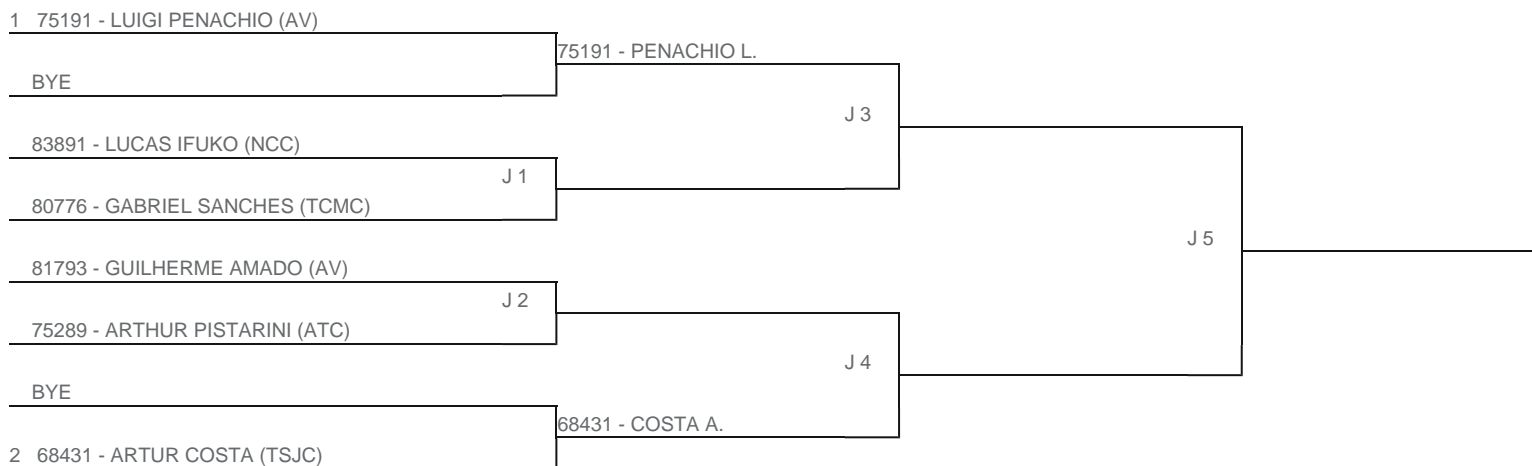

TORNEIO: 2024-210 - TORNEIO ABERTO INFANTOJUVENIL DO TÊNIS CLUBE DE MOGI DAS CRUZES
CATEGORIA: 16M
BÔNUS: QUALIDADE DA CHAVE 0% | QUANTIDADE DE INSCRITOS 0%
G2 - RANKING: 22/10/24

Esta chave foi elaborada pelo departamento técnico da Federação Paulista de Tênis nenhuma alteração poderá ser feita sem expresse consentimento desta.