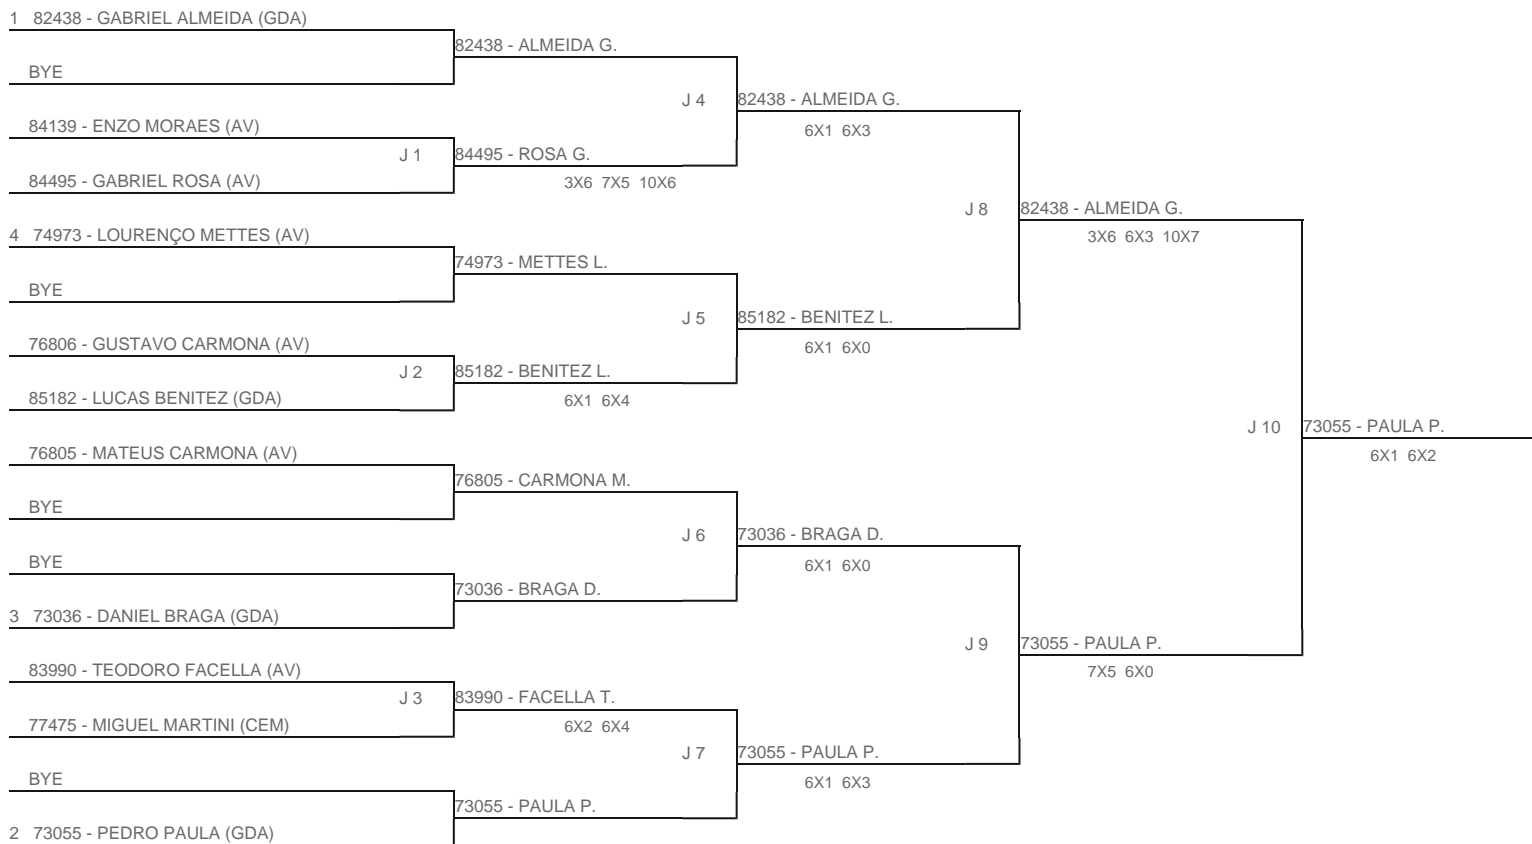

TORNEIO: 2024-218 - COPA PLAY TENNIS SOROCABA INFANTOJUVENIL
CATEGORIA: 14M
BÔNUS: QUALIDADE DA CHAVE 0% | QUANTIDADE DE INSCRITOS 10%
G2 - RANKING: 05/11/2024

Esta chave foi elaborada pelo departamento técnico da Federação Paulista de Tênis nenhuma alteração poderá ser feita sem expresse consentimento desta.