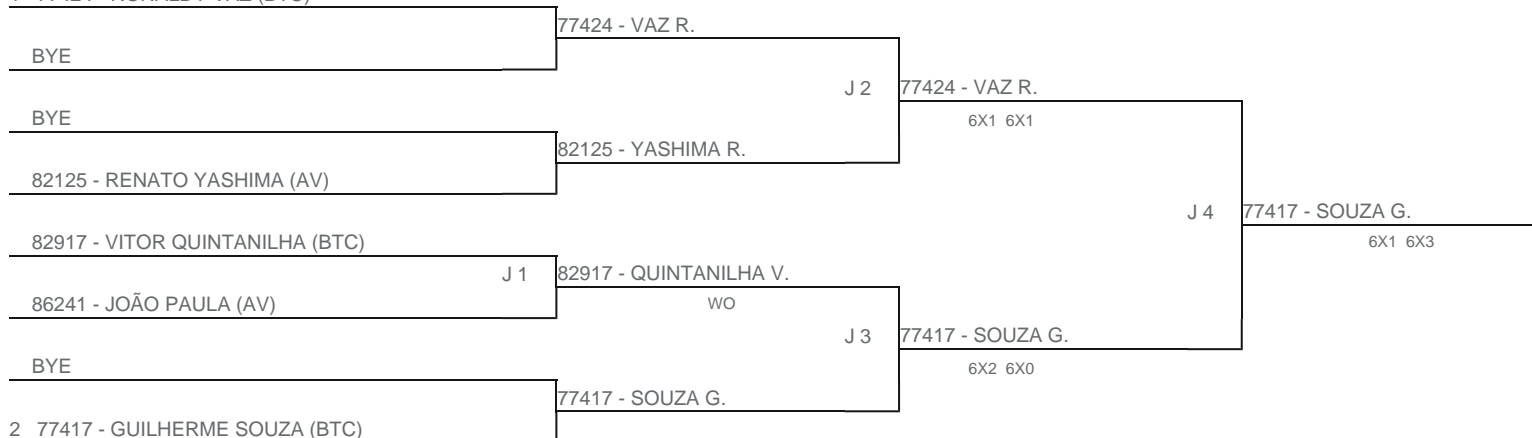

1 77424 - RONALDY VAZ (BTC)

2 77417 - GUILHERME SOUZA (BTC)

Esta chave foi elaborada pelo departamento técnico da Federação Paulista de Tênis nenhuma alteração poderá ser feita sem expresse consentimento desta.