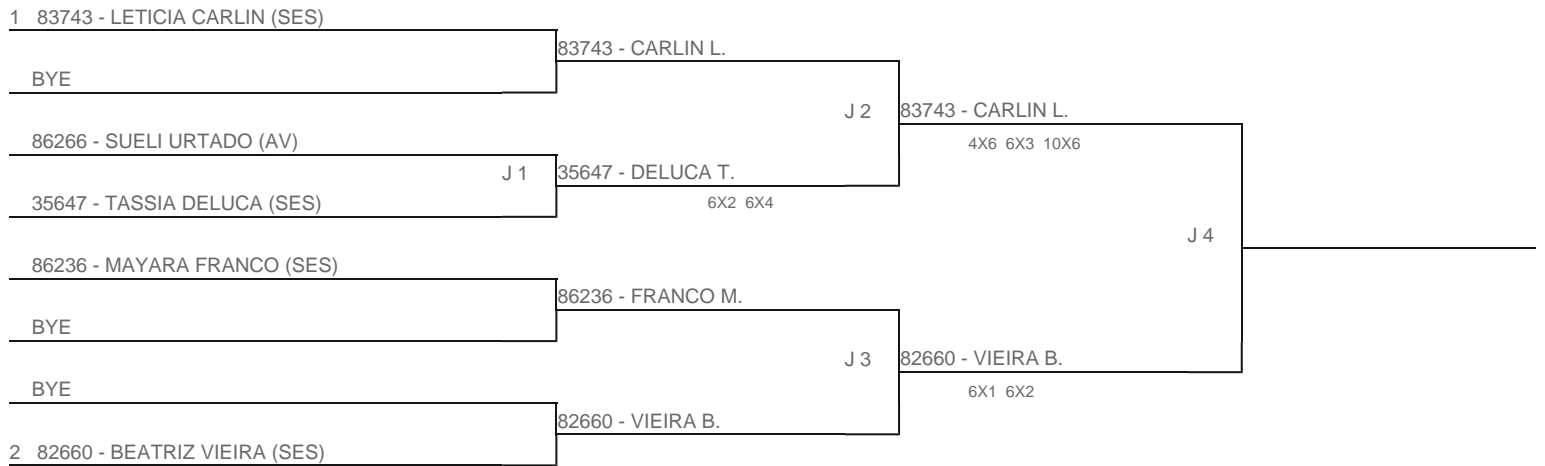

TORNEIO: 2024-320 - TORNEIO DE CLASSES SES
CATEGORIA: 4F1
BÔNUS: QUALIDADE DA CHAVE 0% | QUANTIDADE DE INSCRITOS 0%
G3 - RANKING: 26/11/2024

Esta chave foi elaborada pelo departamento técnico da Federação Paulista de Tênis nenhuma alteração poderá ser feita sem expresse consentimento desta.